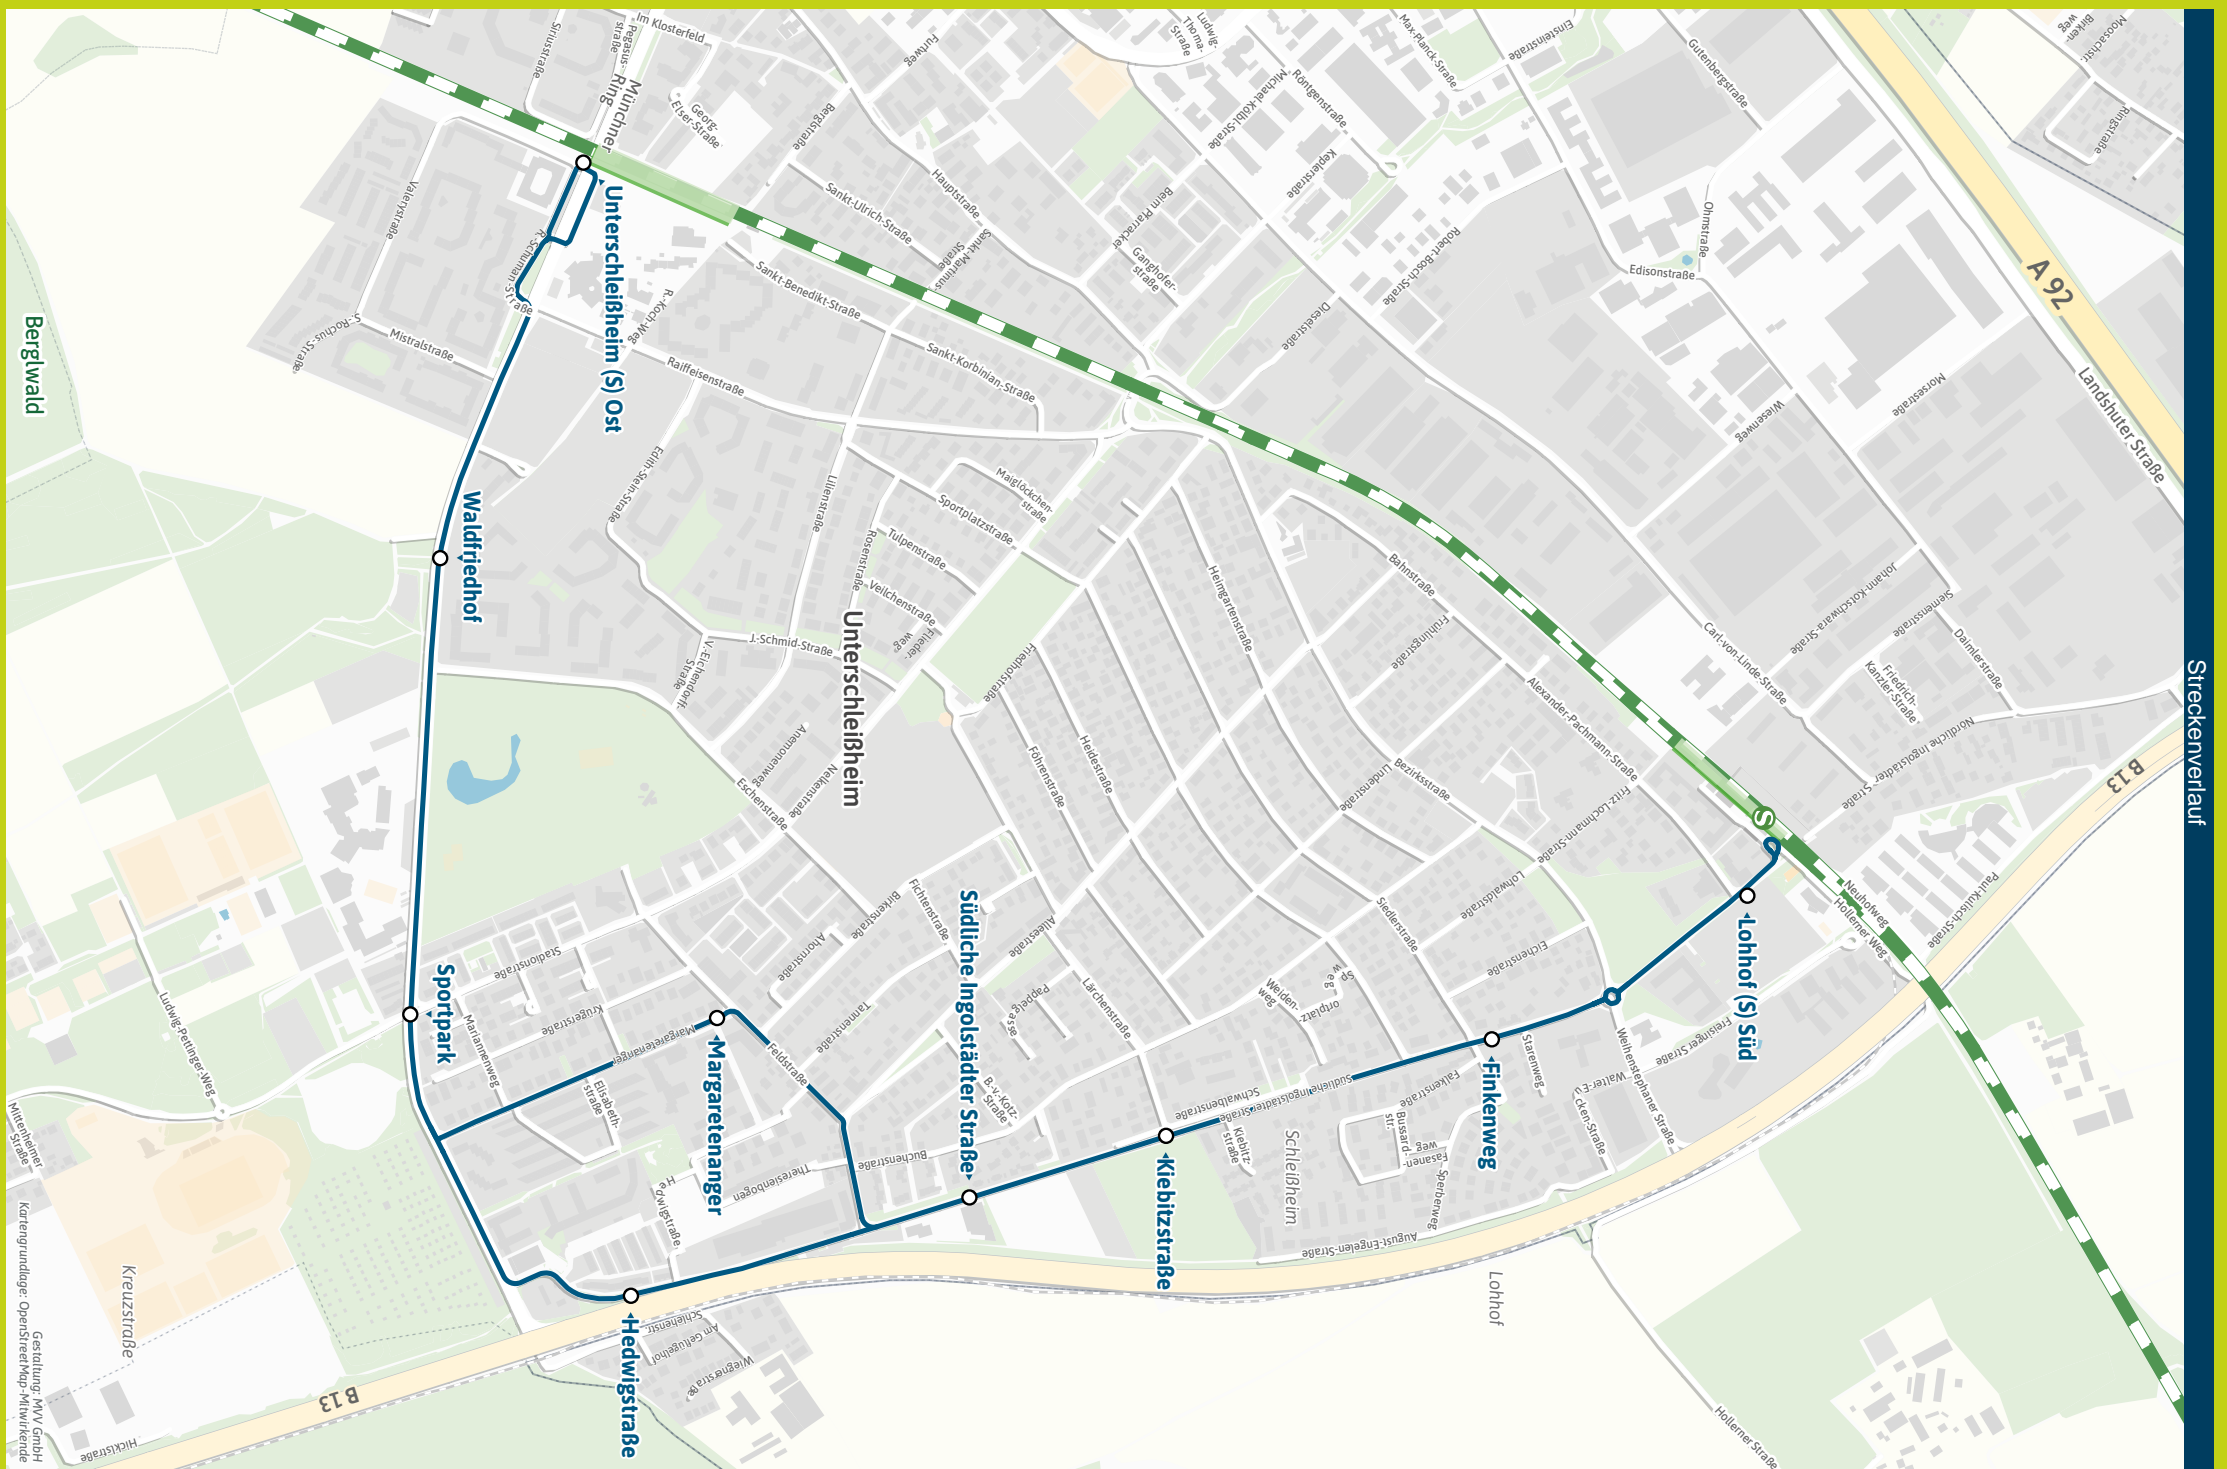

Weitere Linien an den Haltestellen der Linie 215

Lohhof Süd 218 693 771 | 7020

- Finkenweg

- Kiebitzstraße 693

- Südliche Ingolstädter Straße

- Hedwigstraße

- Margaretenanger

- Sportpark X202 | 219

Lohhof Süd Sportpark
Unterschleißheim Ost

Herausgeber Minifahrplan:
Münchner Verkehrs- und Tarifverbund GmbH (MVV)
im Auftrag der Verbundlandkreise und -städte im MVV
Fahrplanstand | 15. Dezember 2024

Münchner
Verkehrsverbund

mvv-auskunft.de
Fahrplan in Echtzeit

Bergwald

Streckenverlauf

Gestaltung: MVV GmbH
Kartengrundlage: OpenStreetMap, Mitwirkende

Lohhof S Süd - Sportpark - Unterschleißheim S R Ost

Zone		Montag - Freitag											Samstag										
S1 Flughafen München	ab	5.11	5.31	22.11	22.51											5.31	20.51	21.35	22.12	22.55			
	an	5.30	5.50	22.30	23.10											5.50	21.10	21.50	22.30	23.10			
USH 1/2	Lohhof S Süd	5.35	5.55	22.35	23.15											5.35	5.55	21.15	21.55	22.35	23.15		
USH 1/2	Lohhof, Finkenweg	5.37	5.57	22.37	23.17											5.37	5.57	21.17	21.57	22.37	23.17		
USH 1/2	- Kiebitzstraße	5.39	5.59	22.39	23.19											5.39	5.59	21.19	21.59	22.39	23.19		
USH 1/2	- Südliche Ingolstädter Straße	5.40	6.00	alle 20 Min	22.40	23.20											5.40	6.00	alle 20 Min	21.20	22.00	22.40	23.20
USH 1/2	- Hedwigstraße	5.41	6.01		22.41	23.21											5.41	6.01		21.21	22.01	22.41	23.21
USH 1/2	- Sportpark S	5.43	6.03		22.43	23.23											5.43	6.03		21.23	22.03	22.43	23.23
USH 1/2	- Waldfriedhof	5.45	6.05		22.45	23.25											5.45	6.05		21.25	22.05	22.45	23.25
USH 1/2	Unterschleißheim S R Ost S	5.47	6.07		22.47	23.27											5.47	6.07		21.27	22.07	22.47	23.27
S1 Unterschleißheim	ab	5.52	6.12	22.52	23.32											5.52	6.12	21.32	22.12	22.52	23.32		
	an	6.19	6.39	23.19	23.59											6.19	6.39	21.59	22.39	23.19	23.59		

Am 24. und 31. Dezember Betrieb wie Samstag.

Fahrplan als PDF zum Download