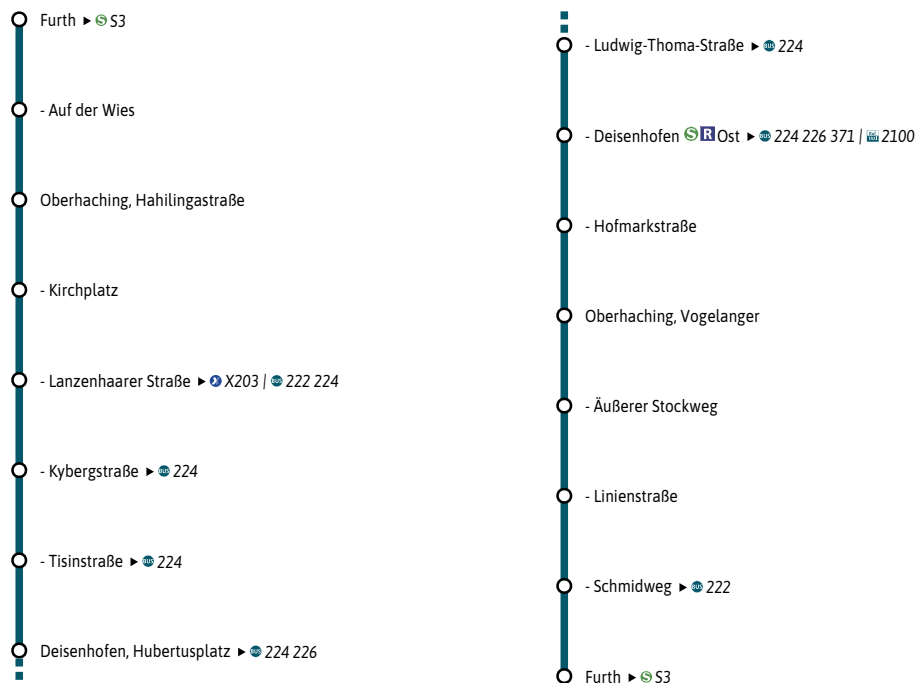

Weitere Linien an den Haltestellen der Linie 227

Minifahrplan
2025

Dank Echtzeitinfos
bist Du informiert.

Mit der MVV-App
besser unterwegs.

Mit der MVV-App zu Deinem
Ticket und Deinem Fahrplan!

Ortsbus Oberhaching

Herausgeber Minifahrplan:
Münchner Verkehrs- und Tarifverbund GmbH (MVV)
im Auftrag der Verbundlandkreise und -städte im MVV
Fahrplanstand | 15. Dezember 2024

mvv-auskunft.de
Fahrplan in Echtzeit

BUS

RegionalBus