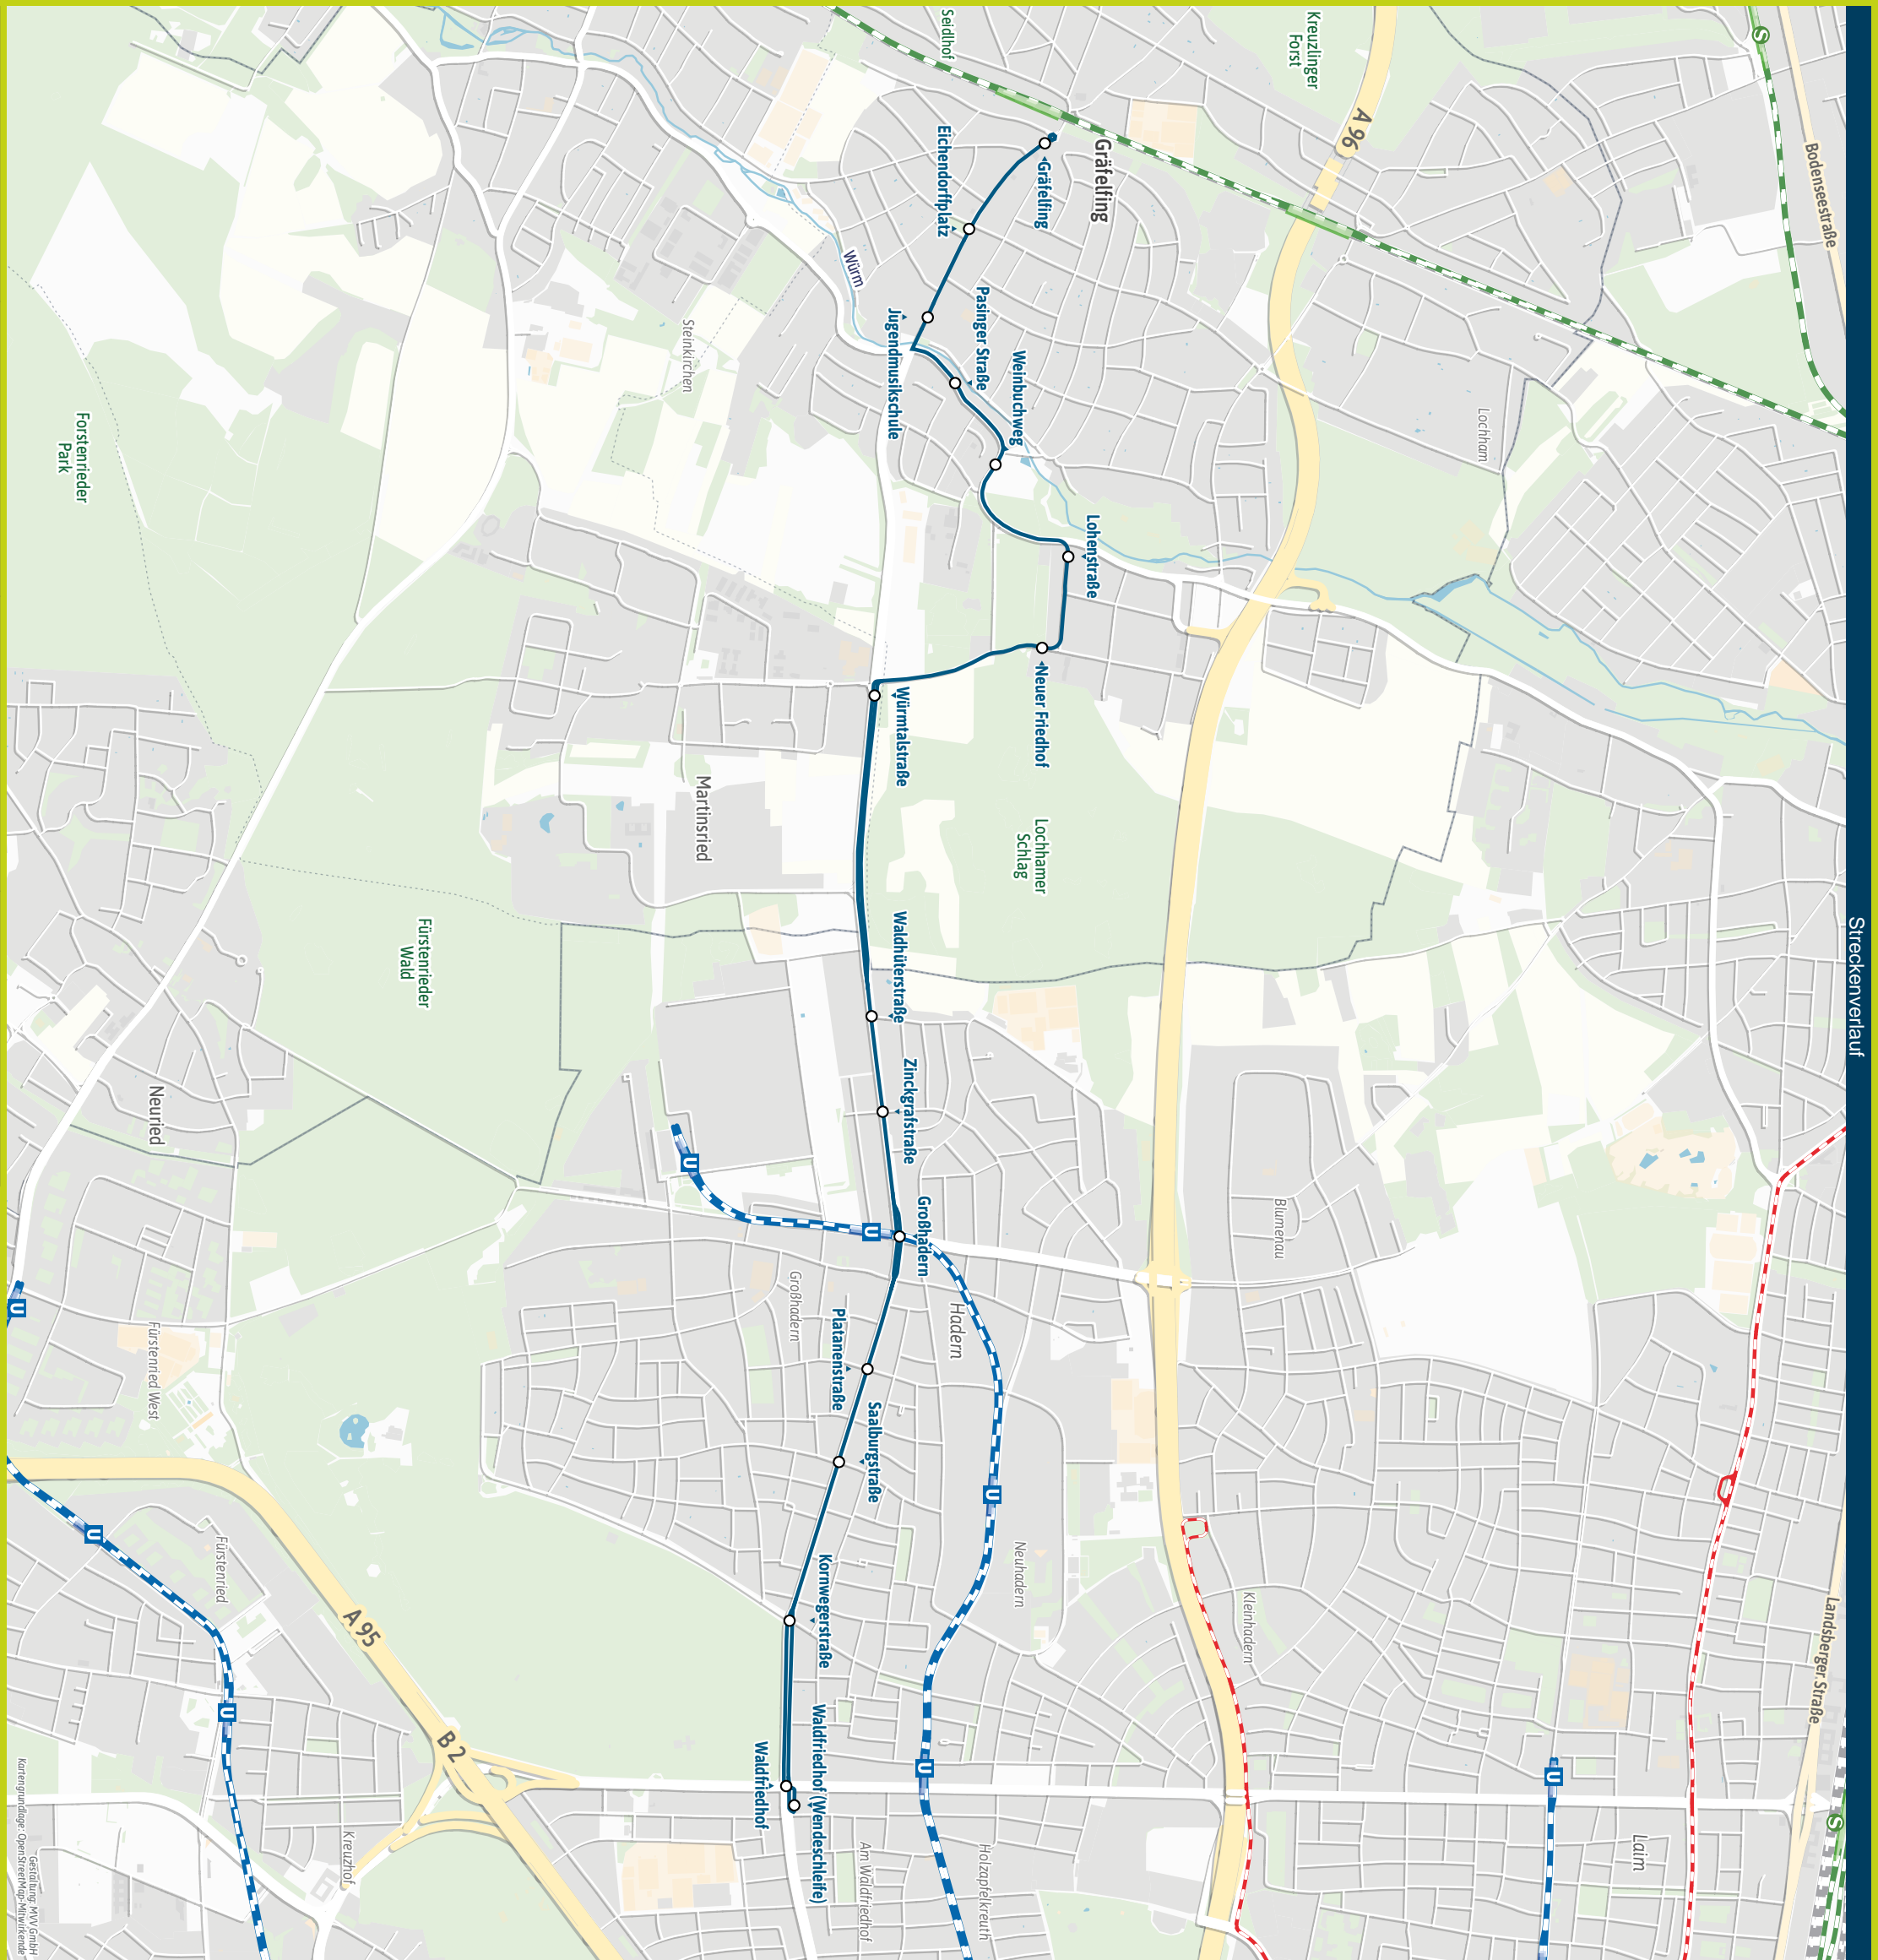

- Martinsried, Würmtalstraße ▶ ● X208 | ● 160
- Gräfelfing, Neuer Friedhof ▶ ● 160 259
- - Lohenstraße ▶ ● 265
- - Weinbuchweg ▶ ● 265
- - Pasinger Straße ▶ ● 265
- - Jugendmusikschule ▶ ● 267
- - Eichendorffplatz ▶ ● 258 267
- - Gräfelfing ▶ ● S6 | ● 258

Minifahrplan
2025

BUS 268

**Dank Echtzeitinfos
bist Du informiert.**

**Mit der MVV-App
besser unterwegs.**

Mit der MVV-App zu Deinem
Ticket und Deinem Fahrplan!

Waldfriedhof ◀
Großhadern U ▶ Gräfelfing S

Herausgeber Minifahrplan:
Münchner Verkehrs- und Tarifverbund GmbH (MVV)
im Auftrag der Verbundlandkreise und -städte im MVV
Fahrplanstand | 15. Dezember 2024

mvv-auskunft.de
Fahrplan in Echtzeit

Streckenverlauf

Kartungrundlage: OpenStreetMap, Mapbox, © MVV

Waldfriedhof - Grobhadern U - Gräfelting S

Table with columns for Zone, Verkehrshinweis, Montag - Freitag, and Samstag. It lists bus routes and their respective departure times.

Busfahrten innerhalb einer Gemeinde gelten als Kurzstrecke: PLA = Planegg, GRF = Gräfelting

Am 24. und 31. Dezember Betrieb wie Samstag.

Gräfelting S - Grobhadern U - Waldfriedhof

Table with columns for Zone, Verkehrshinweis, Montag - Freitag, and Samstag. It lists bus routes and their respective departure times.