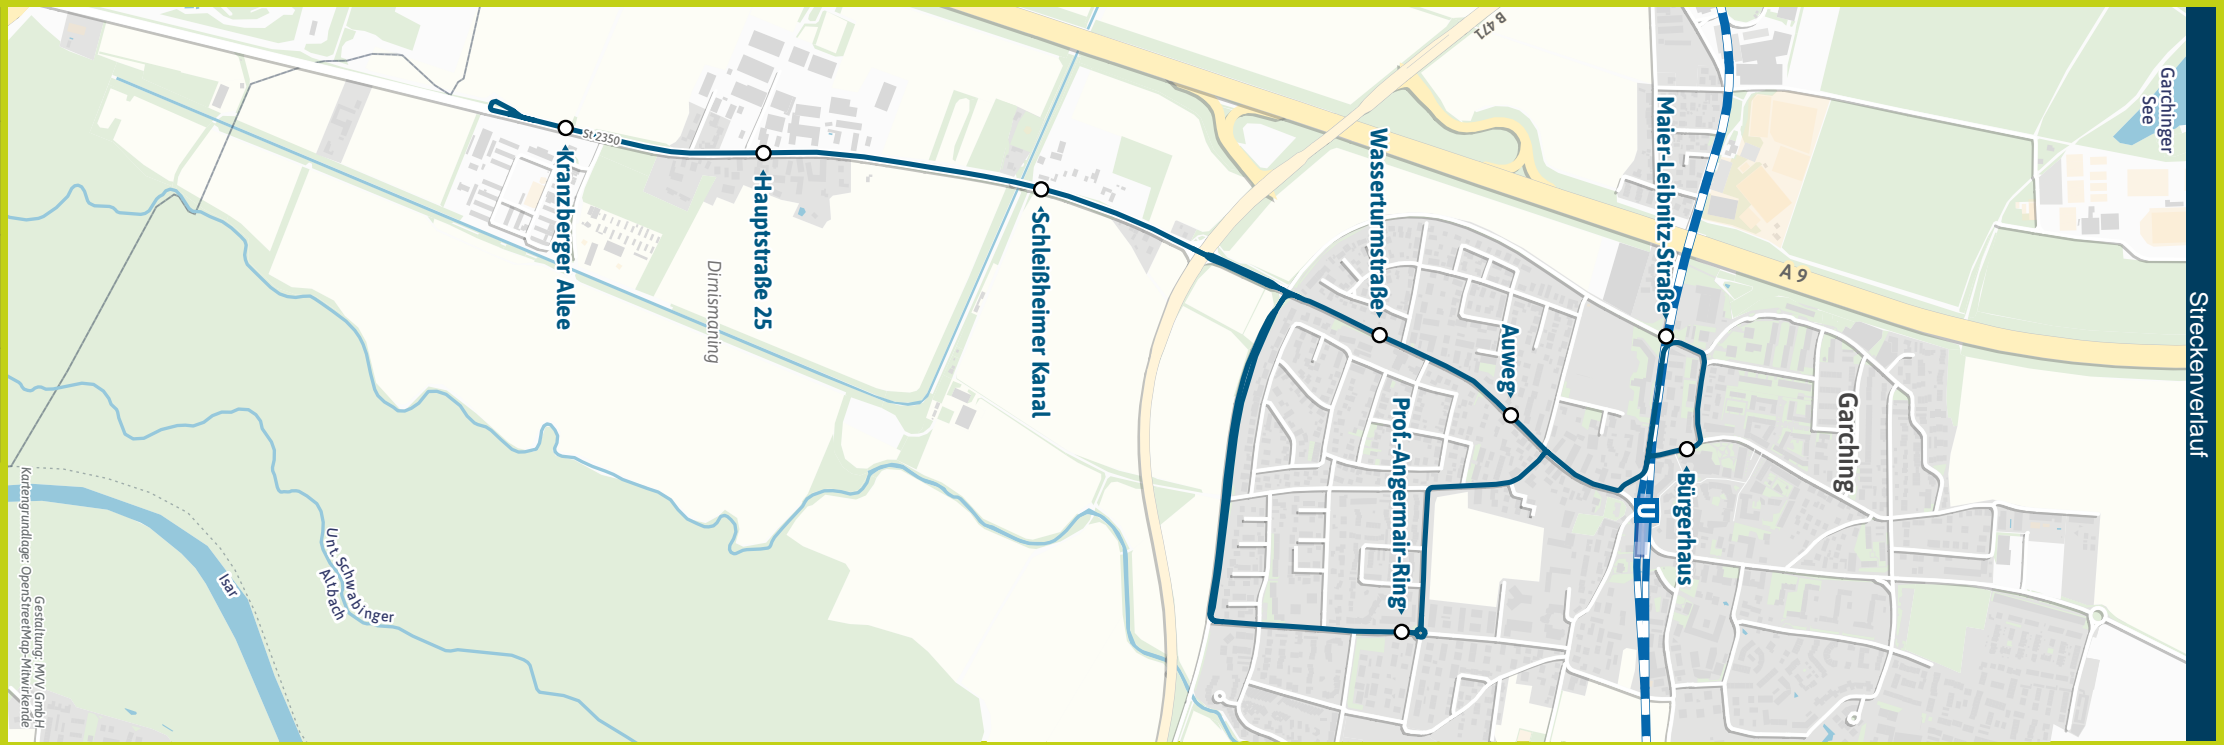

Weitere Linien an den Haltestellen der Linie 293

Minifahrplan  
2025

**BUS 293**

**Dank Echtzeitinfos  
bist Du informiert.**

**Mit der MVV-App  
besser unterwegs.**

Dirnismaning ↔ Garching

**Herausgeber Minifahrplan:**  
Münchner Verkehrs- und Tarifverbund GmbH (MVV)  
im Auftrag der Verbundlandkreise und -städte im MVV  
Fahrplanstand | 15. Dezember 2024

Münchner Verkehrsverbund [mvv-auskunft.de](http://mvv-auskunft.de)  
Fahrplan in Echtzeit

Gestaltung: MVV GmbH  
Kartengrundlage: OpenStreetMap-Mitwirkende

Streckenverlauf