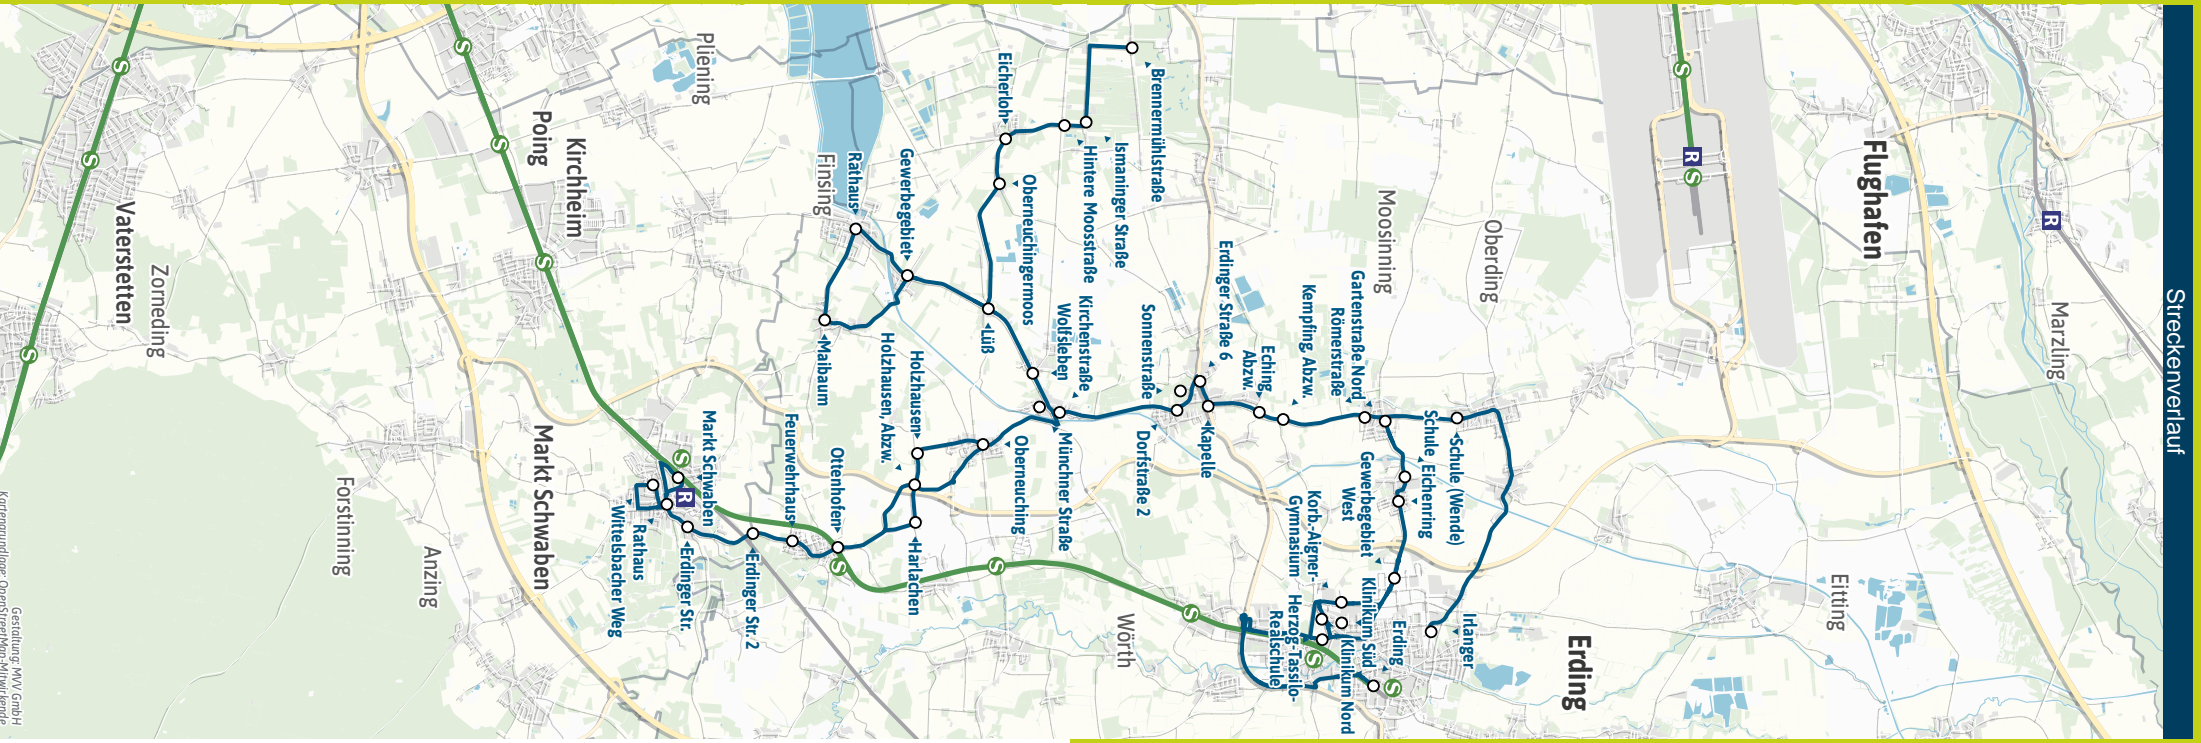

18 = Montag bis Donnerstag an Schultagen
 S = nur an Schultagen
 F = nur an schulfreien Tagen
 76 = an Schultagen; nicht am Tag vor den Ferien (außer Herbstferien)
 77 = nur am Tag vor den Ferien (außer Herbstferien)
 84 = an schulfreien Tagen; auch am Tag vor den Ferien, sowie am Tag nach den Sommerferien
 85 = an Schultagen; nicht am Tag vor den Ferien, sowie am Tag nach den Sommerferien
 a = nur am Tag vor den Ferien, sowie am Tag nach den Sommerferien
 a = Anschluss zur Linie 511 Ri. Freising (Hst. der Gegenrichtung)
 b = Anschluss zur Linie 567 zur Berufsschule (ab Hst. Klinikum Nord)
 c = Einstieg Ri. Moosinning / Markt Schwaben
 d = Weiterfahrt Ri. Markt Schwaben
 e = Anschluss zur Linie 512 Ri. Flughafen (Hst. der Gegenrichtung)
 f = Anschluss zur Linie 507 nach Erding, Irlanger (Abfahrt 7.45 Uhr)
 a = Haltestelle der Gegenrichtung
 b = Bedarfshalt nur zum Ausstieg; Fahrtwunsch beim Einstieg über Fahrpersonal anmelden

Busfahrten innerhalb einer Gemeinde gelten als Kurzstrecke: MSC = Markt Schwaben, OTH = Ottenhofen, NCH = Neuching, MIG = Moosinning, OB = Oberding, ERD = Erding, FIN = Finsing

Samstag, Sonn- und Feiertag sowie am 24.12. und 31.12. kein Betrieb.

Fahrplan als PDF zum Download

Änderungen vorbehalten | mvv-muenchen.de

Regionalverkehr Oberbayern 08122 / 22 72 96

Streckenverlauf

568

Markt Schwaben S R - Finsing - Moosinning - Erding, Klinikum - Erding S

Table with columns: Zone, Verkehrshinweis, and a grid of departure times for various routes (MSC, FIN, NCH, MIG, ERD) from Markt Schwaben to Erding and Klinikum.

Legend for symbols: S (Schultagen), R (schulfreien Tagen), F (an Schultagen), G (an schulfreien Tagen), B (an Schultagen; nicht am Tag vor den Ferien...), C (nur am Tag vor den Ferien...), D (bis 30.12.24), E (Anschluss zur Linie 511)