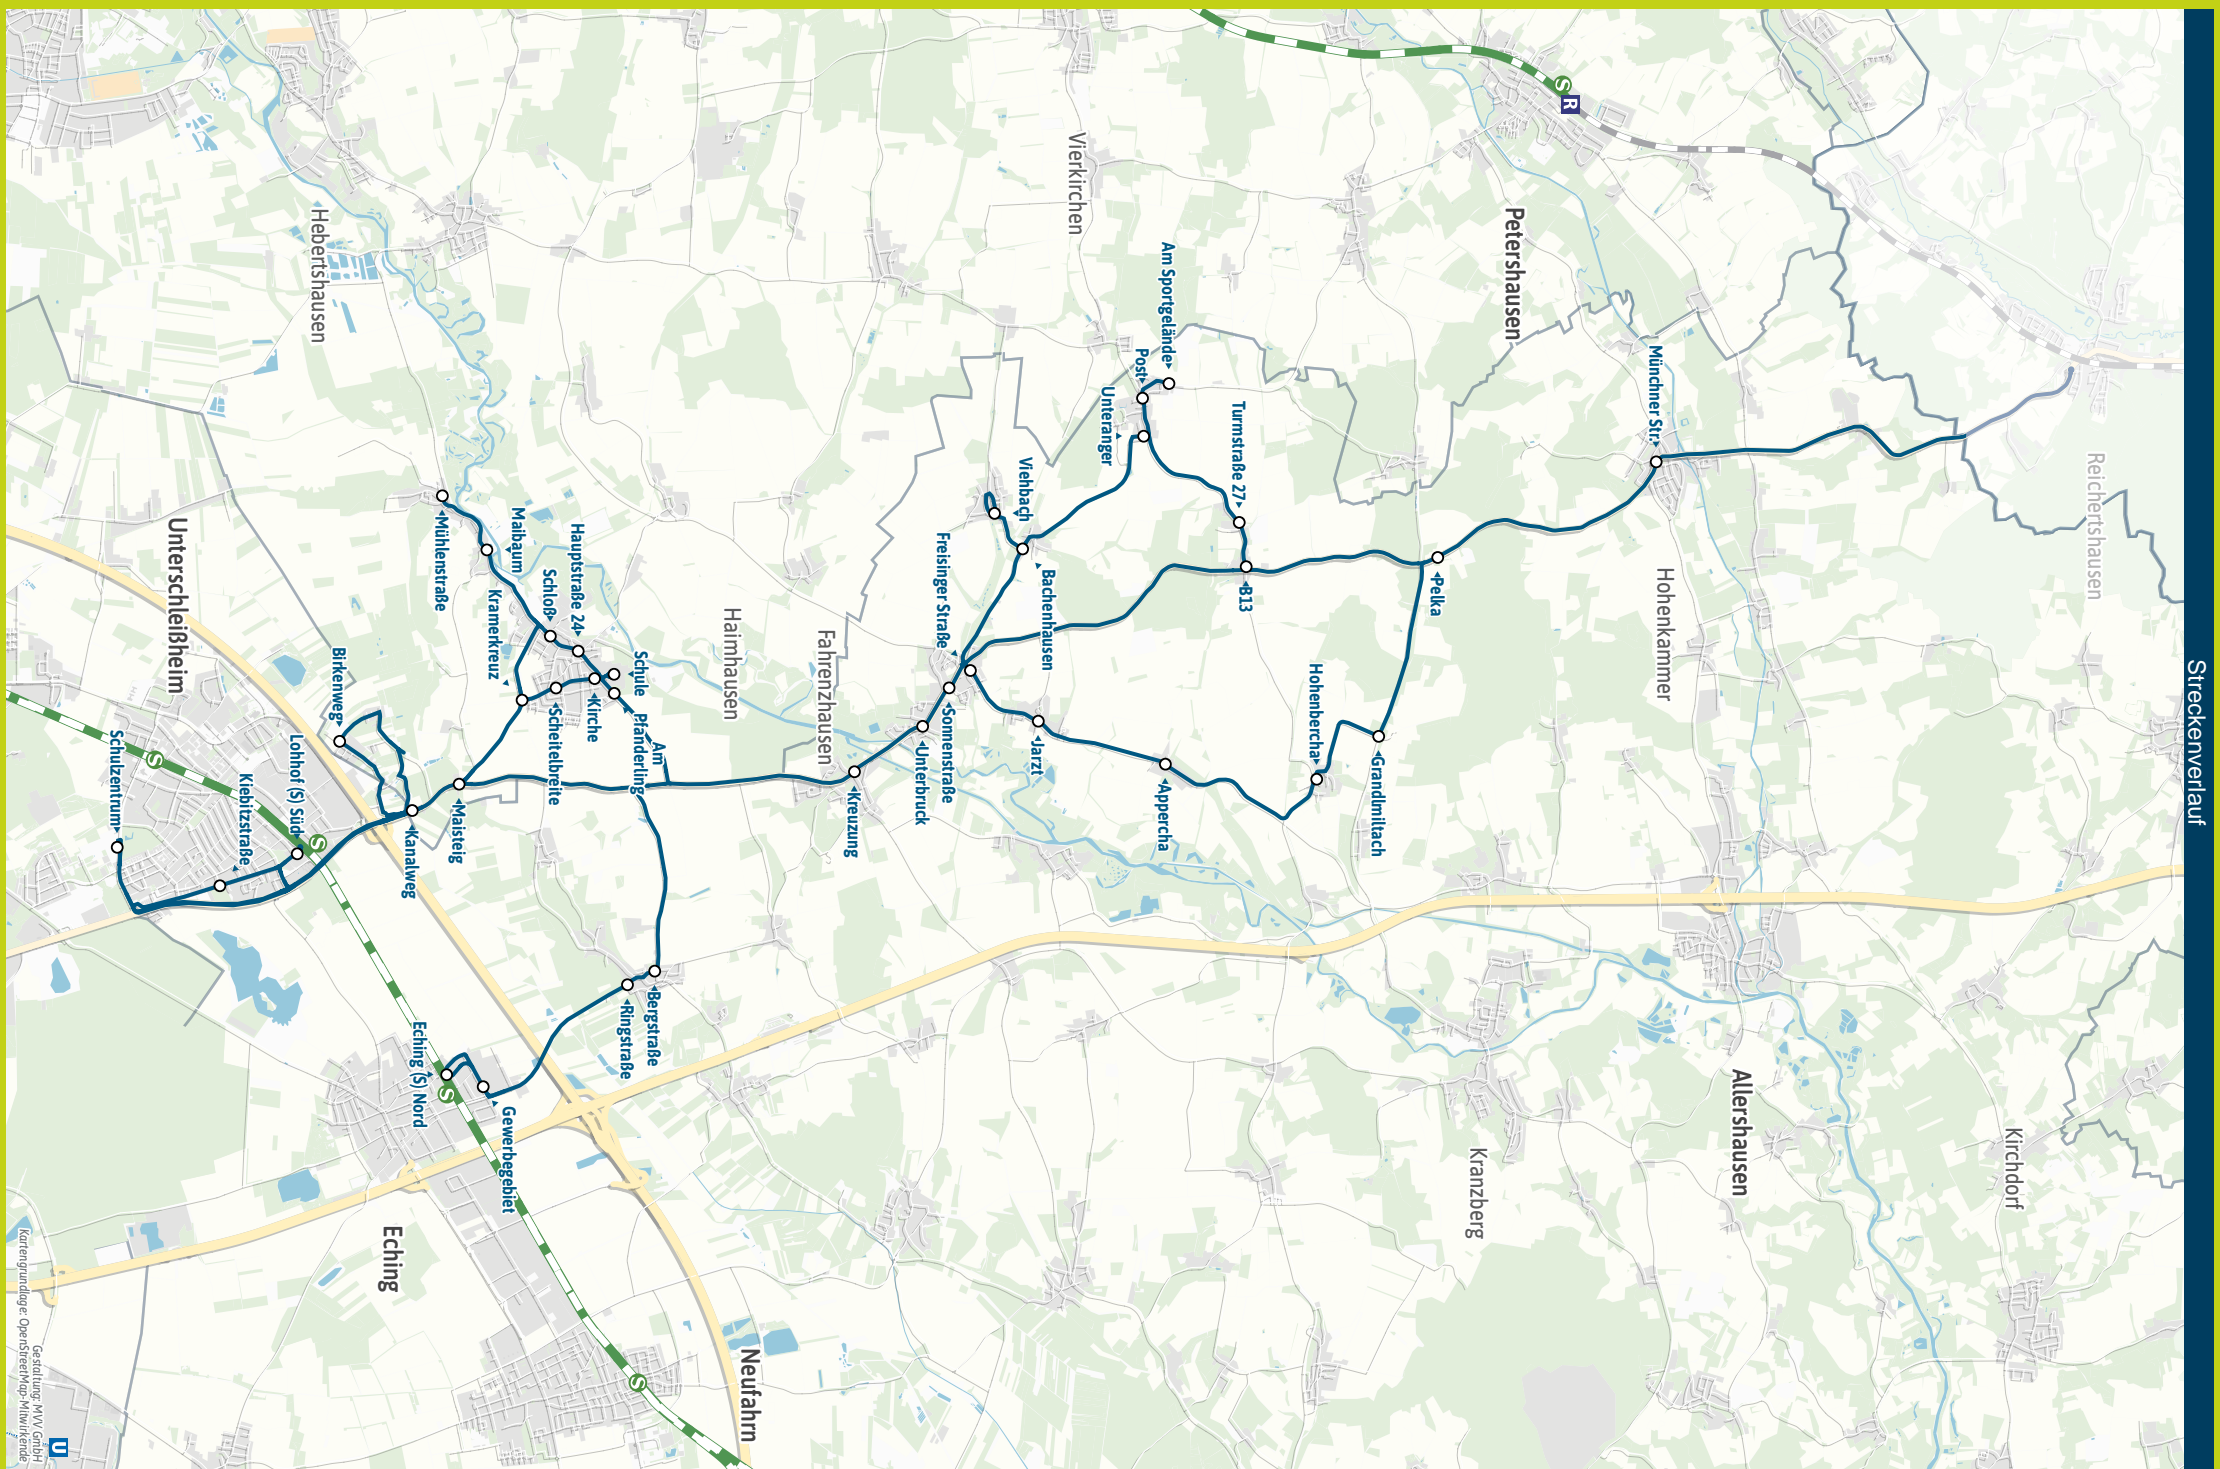

Minifahrplan
2025

BUS 693

**Dank Echtzeitinfos
bist Du informiert.**

**Mit der MVV-App
besser unterwegs.**

Mit der MVV-App zu Deinem
Ticket und Deinem Fahrplan!

Hohenkammer ◀
Kammerberg ◀
Lohhof ☉ Süd/Schulzentrum

Herausgeber Minifahrplan:
Münchner Verkehrs- und Tarifverbund GmbH (MVV)
im Auftrag der Verbundlandkreise und -städte im MVV
Fahrplanstand | 15. Dezember 2024

mvv-auskunft.de
Fahrplan in Echtzeit

Streckenverlauf

Hohenkammer - Kammerberg - Lohhof Süd/Schulzentrum

Table with columns for Zone, Verkehrshinweis, and departure times for Monday-Friday. Includes routes like HKA 4/5, KRB 3/4, FAH 3, HAI 2/3, USH 1/2, and ECH 2/3.

Samstag, Sonn- und Feiertag sowie am 24.12. und 31.12. kein Betrieb.

Schulzentrum/Lohhof Süd - Kammerberg - Hohenkammer

Table with columns for Zone, Verkehrshinweis, and departure times for Monday-Friday. Includes routes like ECH 2/3, USH 1/2, HAI 2/3, FAH 3, and HKA 4/5.