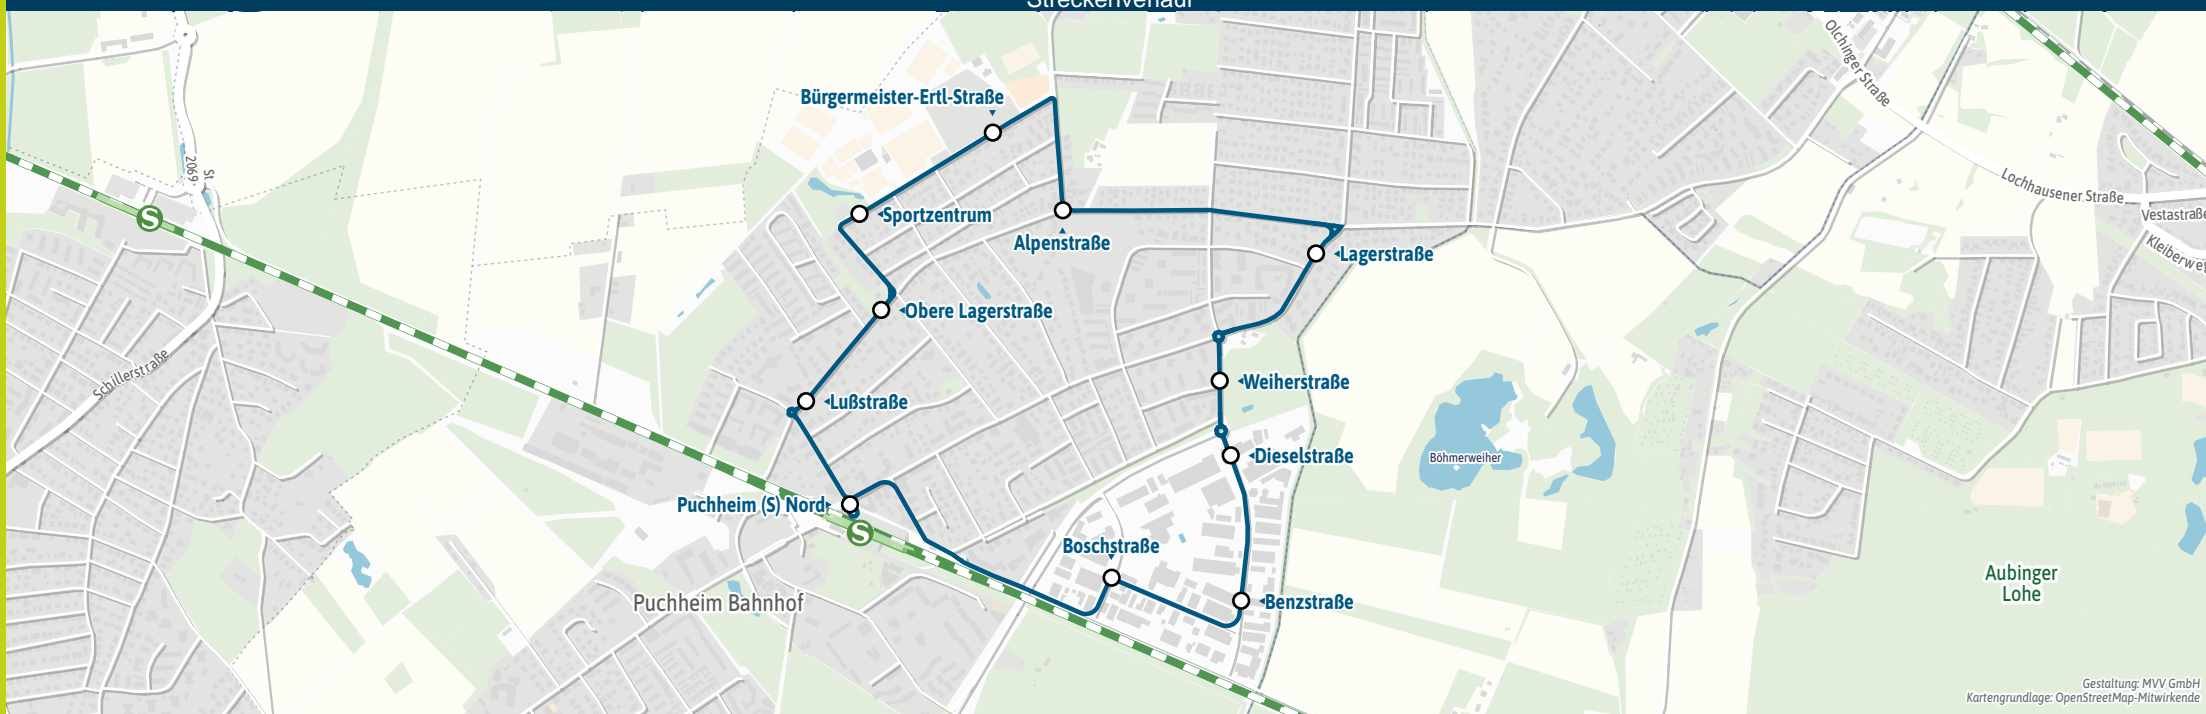

Minifahrplan 2025

BUS 855

Puchheim Nord ↔
Gewerbegebiet Nord ↔
Lußstraße ↔ Puchheim Nord

muv-auskunft.de
Fahrplan in Echtzeit

Streckenverlauf

855

Puchheim  Nord - Gewerbegebiet Nord - Lußstraße - Puchheim  Nord

Zone		Montag - Freitag																			
	Marienplatz	ab	5.36	5.56	6.16	6.36	6.56	7.16	7.36	7.56	8.16	8.36	8.56	9.16							
	Puchheim	an	6.01	6.21	6.41	7.01	7.21	7.41	8.01	8.21	8.41	9.01	9.21	9.41							
PUC	1/2	Puchheim  Nord	6.07	6.27	6.47	7.07	7.27	7.47	8.07	8.27	8.47	9.07	9.27	9.47							
PUC	1/2	Puchheim Bf, Boschstraße	6.09	6.29	6.49	7.09	7.29	7.49	8.09	8.29	8.49	9.09	9.29	9.49							
PUC	1/2	- Benzstraße	6.10	6.30	6.50	7.10	7.30	7.50	8.10	8.30	8.50	9.10	9.30	9.50							
PUC	1/2	- Dieselstraße	6.11	6.31	6.51	7.11	7.31	7.51	8.11	8.31	8.51	9.11	9.31	9.51							
PUC	1/2	- Lagerstraße 	6.13	6.33	6.53	7.13	7.33	7.53	8.13	8.33	8.53	9.13	9.33	9.53							
PUC	1/2	- Alpenstraße	6.14	6.34	6.54	7.14	7.34	7.54	8.14	8.34	8.54	9.14	9.34	9.54							
PUC	1/2	- Bürgermeister-Ertl-Straße	6.16	6.36	6.56	7.16	7.36	7.56	8.16	8.36	8.56	9.16	9.36	9.56							
PUC	1/2	- Sportzentrum	6.17	6.37	6.57	7.17	7.37	7.57	8.17	8.37	8.57	9.17	9.37	9.57							
PUC	1/2	- Obere Lagerstraße	6.19	6.39	6.59	7.19	7.39	7.59	8.19	8.39	8.59	9.19	9.39	9.59							
PUC	1/2	- Lußstraße	6.21	6.41	7.01	7.21	7.41	8.01	8.21	8.41	9.01	9.21	9.41	10.01							
PUC	1/2	Puchheim  Nord	6.23	6.43	7.03	7.23	7.43	8.03	8.23	8.43	9.03	9.23	9.43	10.03							
	Puchheim	ab	6.37	6.57	7.17	7.37	7.57	8.17	8.37	8.57	9.17	9.37	9.57	10.17							
	Marienplatz	an	7.01	7.21	7.41	8.01	8.21	8.41	9.01	9.21	9.41	10.01	10.21	10.41							