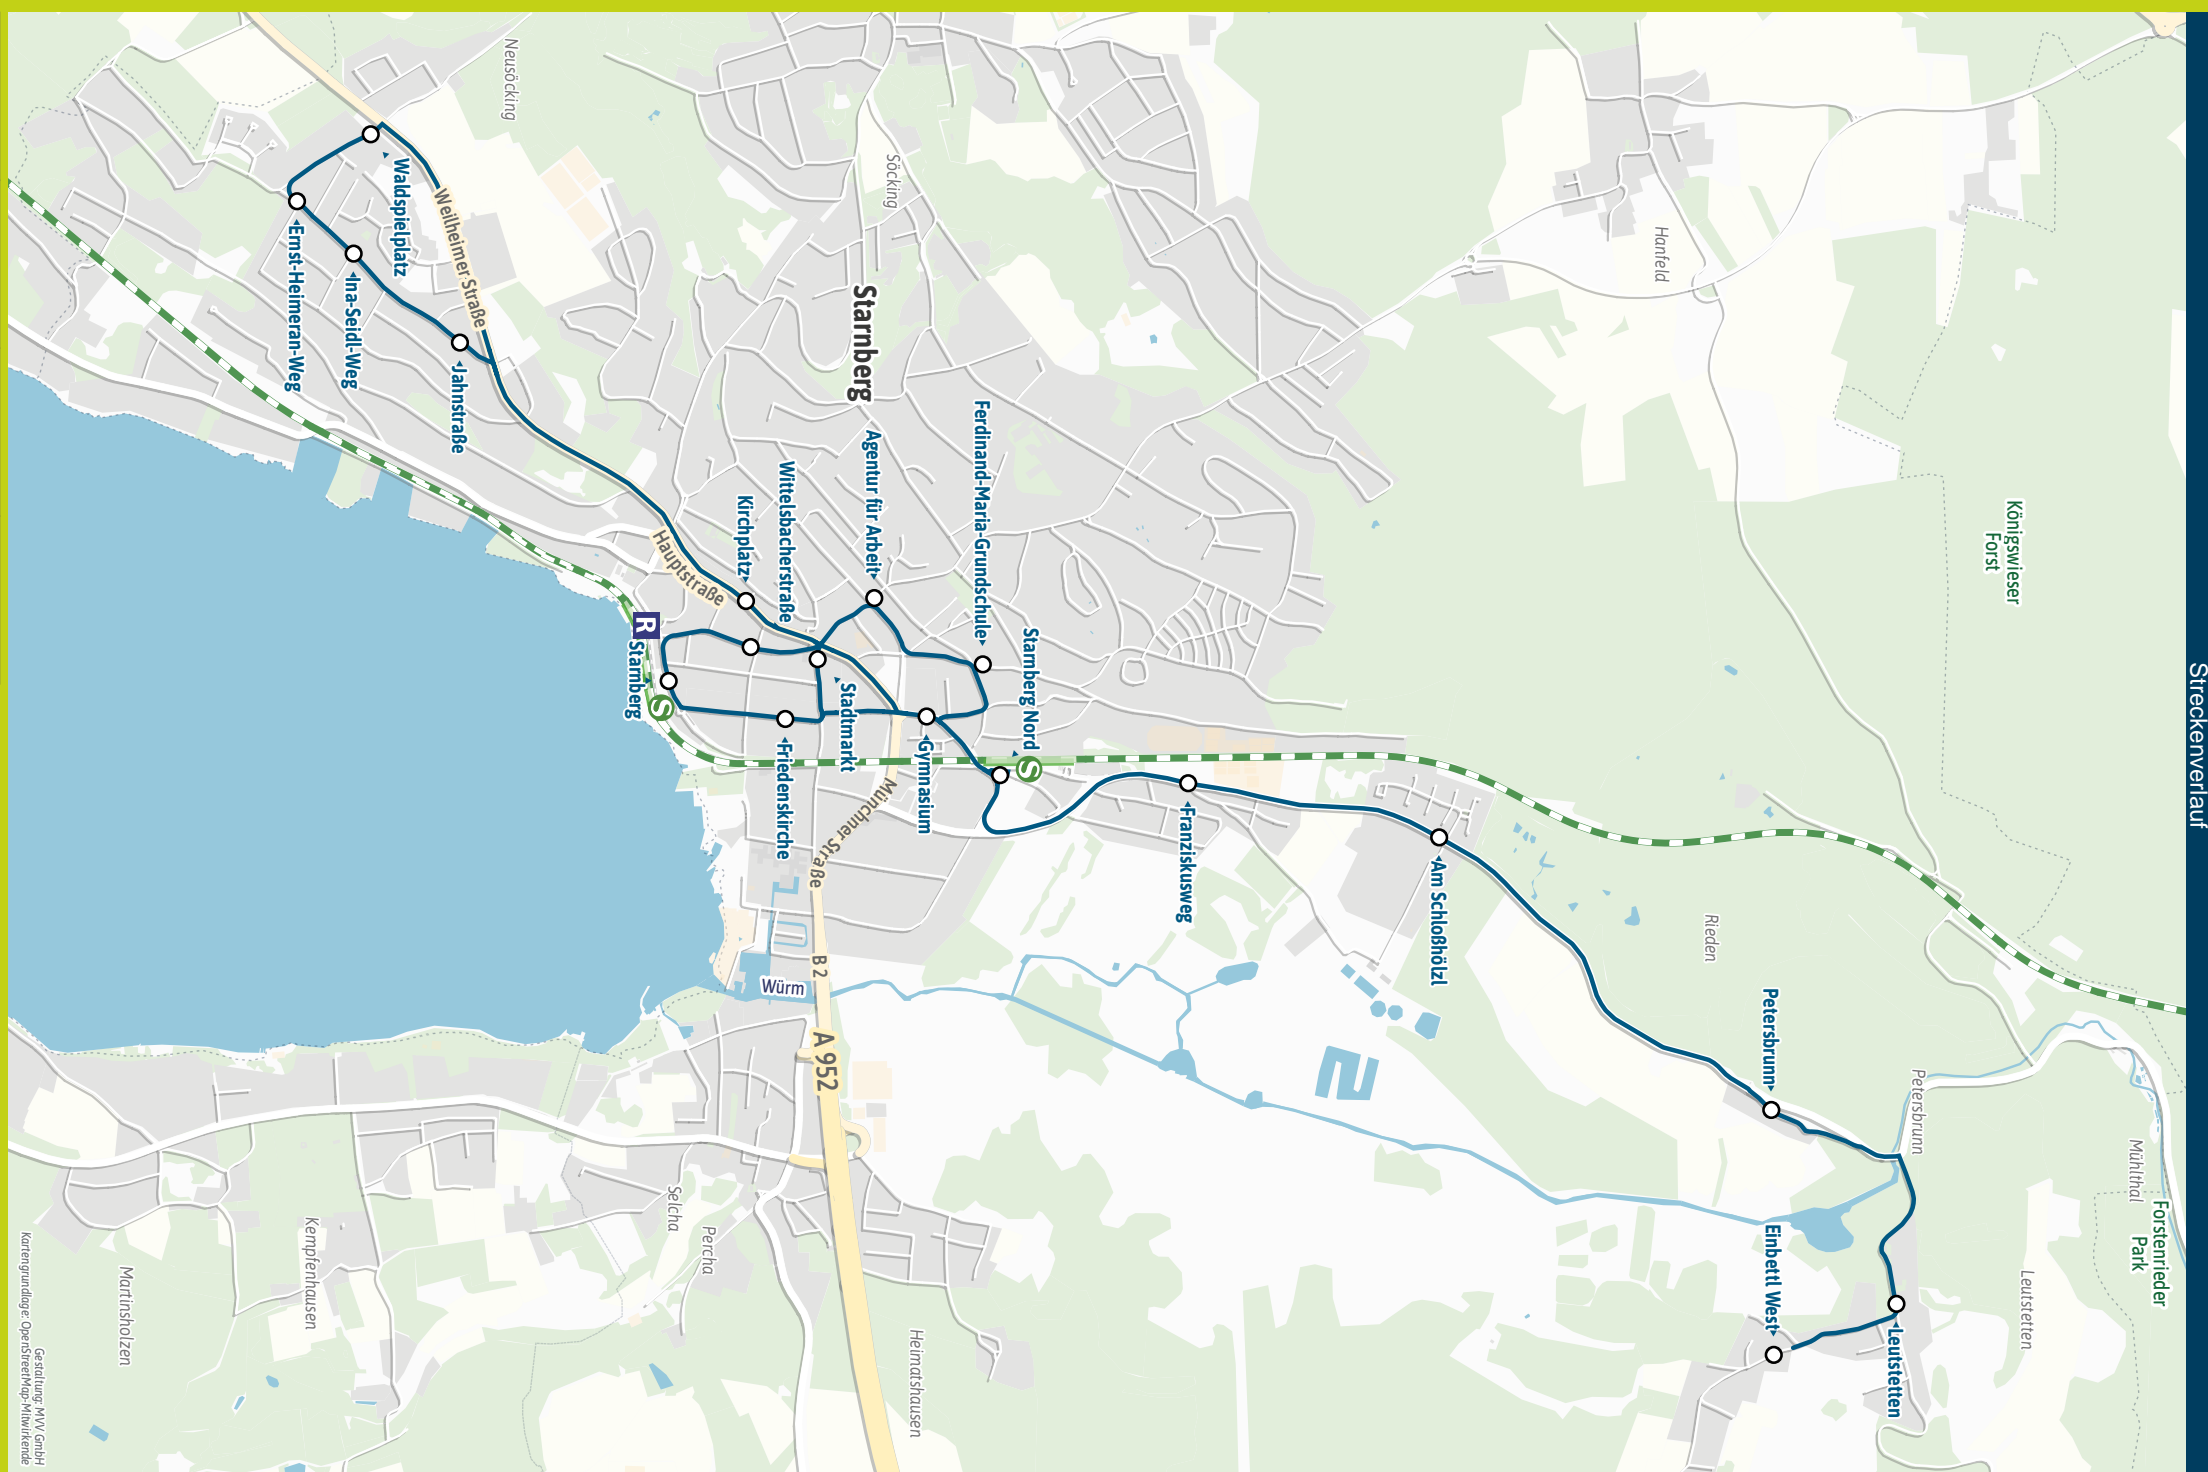

Weitere Linien an den Haltestellen der Linie 905

- Starnberg, Waldspielplatz ▶ 909
- - Ernst-Heimeran-Weg ▶ 909
- - Ina-Seidl-Weg ▶ 909
- - Jahnstraße ▶ 909
- - Kirchplatz ▶ 903 909 950 951
- - Stadtmarkt ▶ 901 902 903 909
- - Wittelsbacherstraße ▶ 901 902 903 909 975
- - Starnberg ▶ S6 | X900 X970 | 901 902 903 909 956 975
- - Friedenskirche ▶ 901 902 903 909 975
- - Starnberg ▶ S6 | X900 X970 | 901 902 903 909 956 975
- - Wittelsbacherstraße ▶ 901 902 903 909 975
- - Agentur für Arbeit ▶ 901 902 903 955
- - Ferdinand-Maria-Grundschule ▶ 901
- - Starnberg Nord ▶ S6 | 902 904 909 950 951 955 956 961 975
- - Franziskusweg ▶ 904
- - Am Schloßhöhl ▶ 904
- - Petersbrunn ▶ 904
- Leutstetten ▶ 904
- Einbettl West ▶ 904

Waldspielplatz ◀  
Starnberg S R ▶ Leutstetten

Herausgeber Minifahrplan:  
Münchner Verkehrs- und Tarifverbund GmbH (MVV)  
im Auftrag der Verbundlandkreise und -städte im MVV  
Fahrplanstand | 15. Dezember 2024

Münchner  
Verkehrsverbund

[mvv-auskunft.de](http://mvv-auskunft.de)  
Fahrplan in Echtzeit

Strassenverlauf

Waldspielplatz - Starnberg S R - Leutstetten

Table with columns: Zone, Verkehrshinweis, Montag - Freitag, Samstag, Sonn- und Feiertag. Rows include destinations like Starnberg, Tutzing, and Leutstetten with departure times.

S = nur an Schultagen I = nur an schulfreien Tagen

Busfahrten innerhalb einer Gemeinde gelten als Kurzstrecke: STA = Starnberg

Am 24. und 31. Dezember Betrieb wie Samstag.

Leutstetten - Starnberg S R - Waldspielplatz