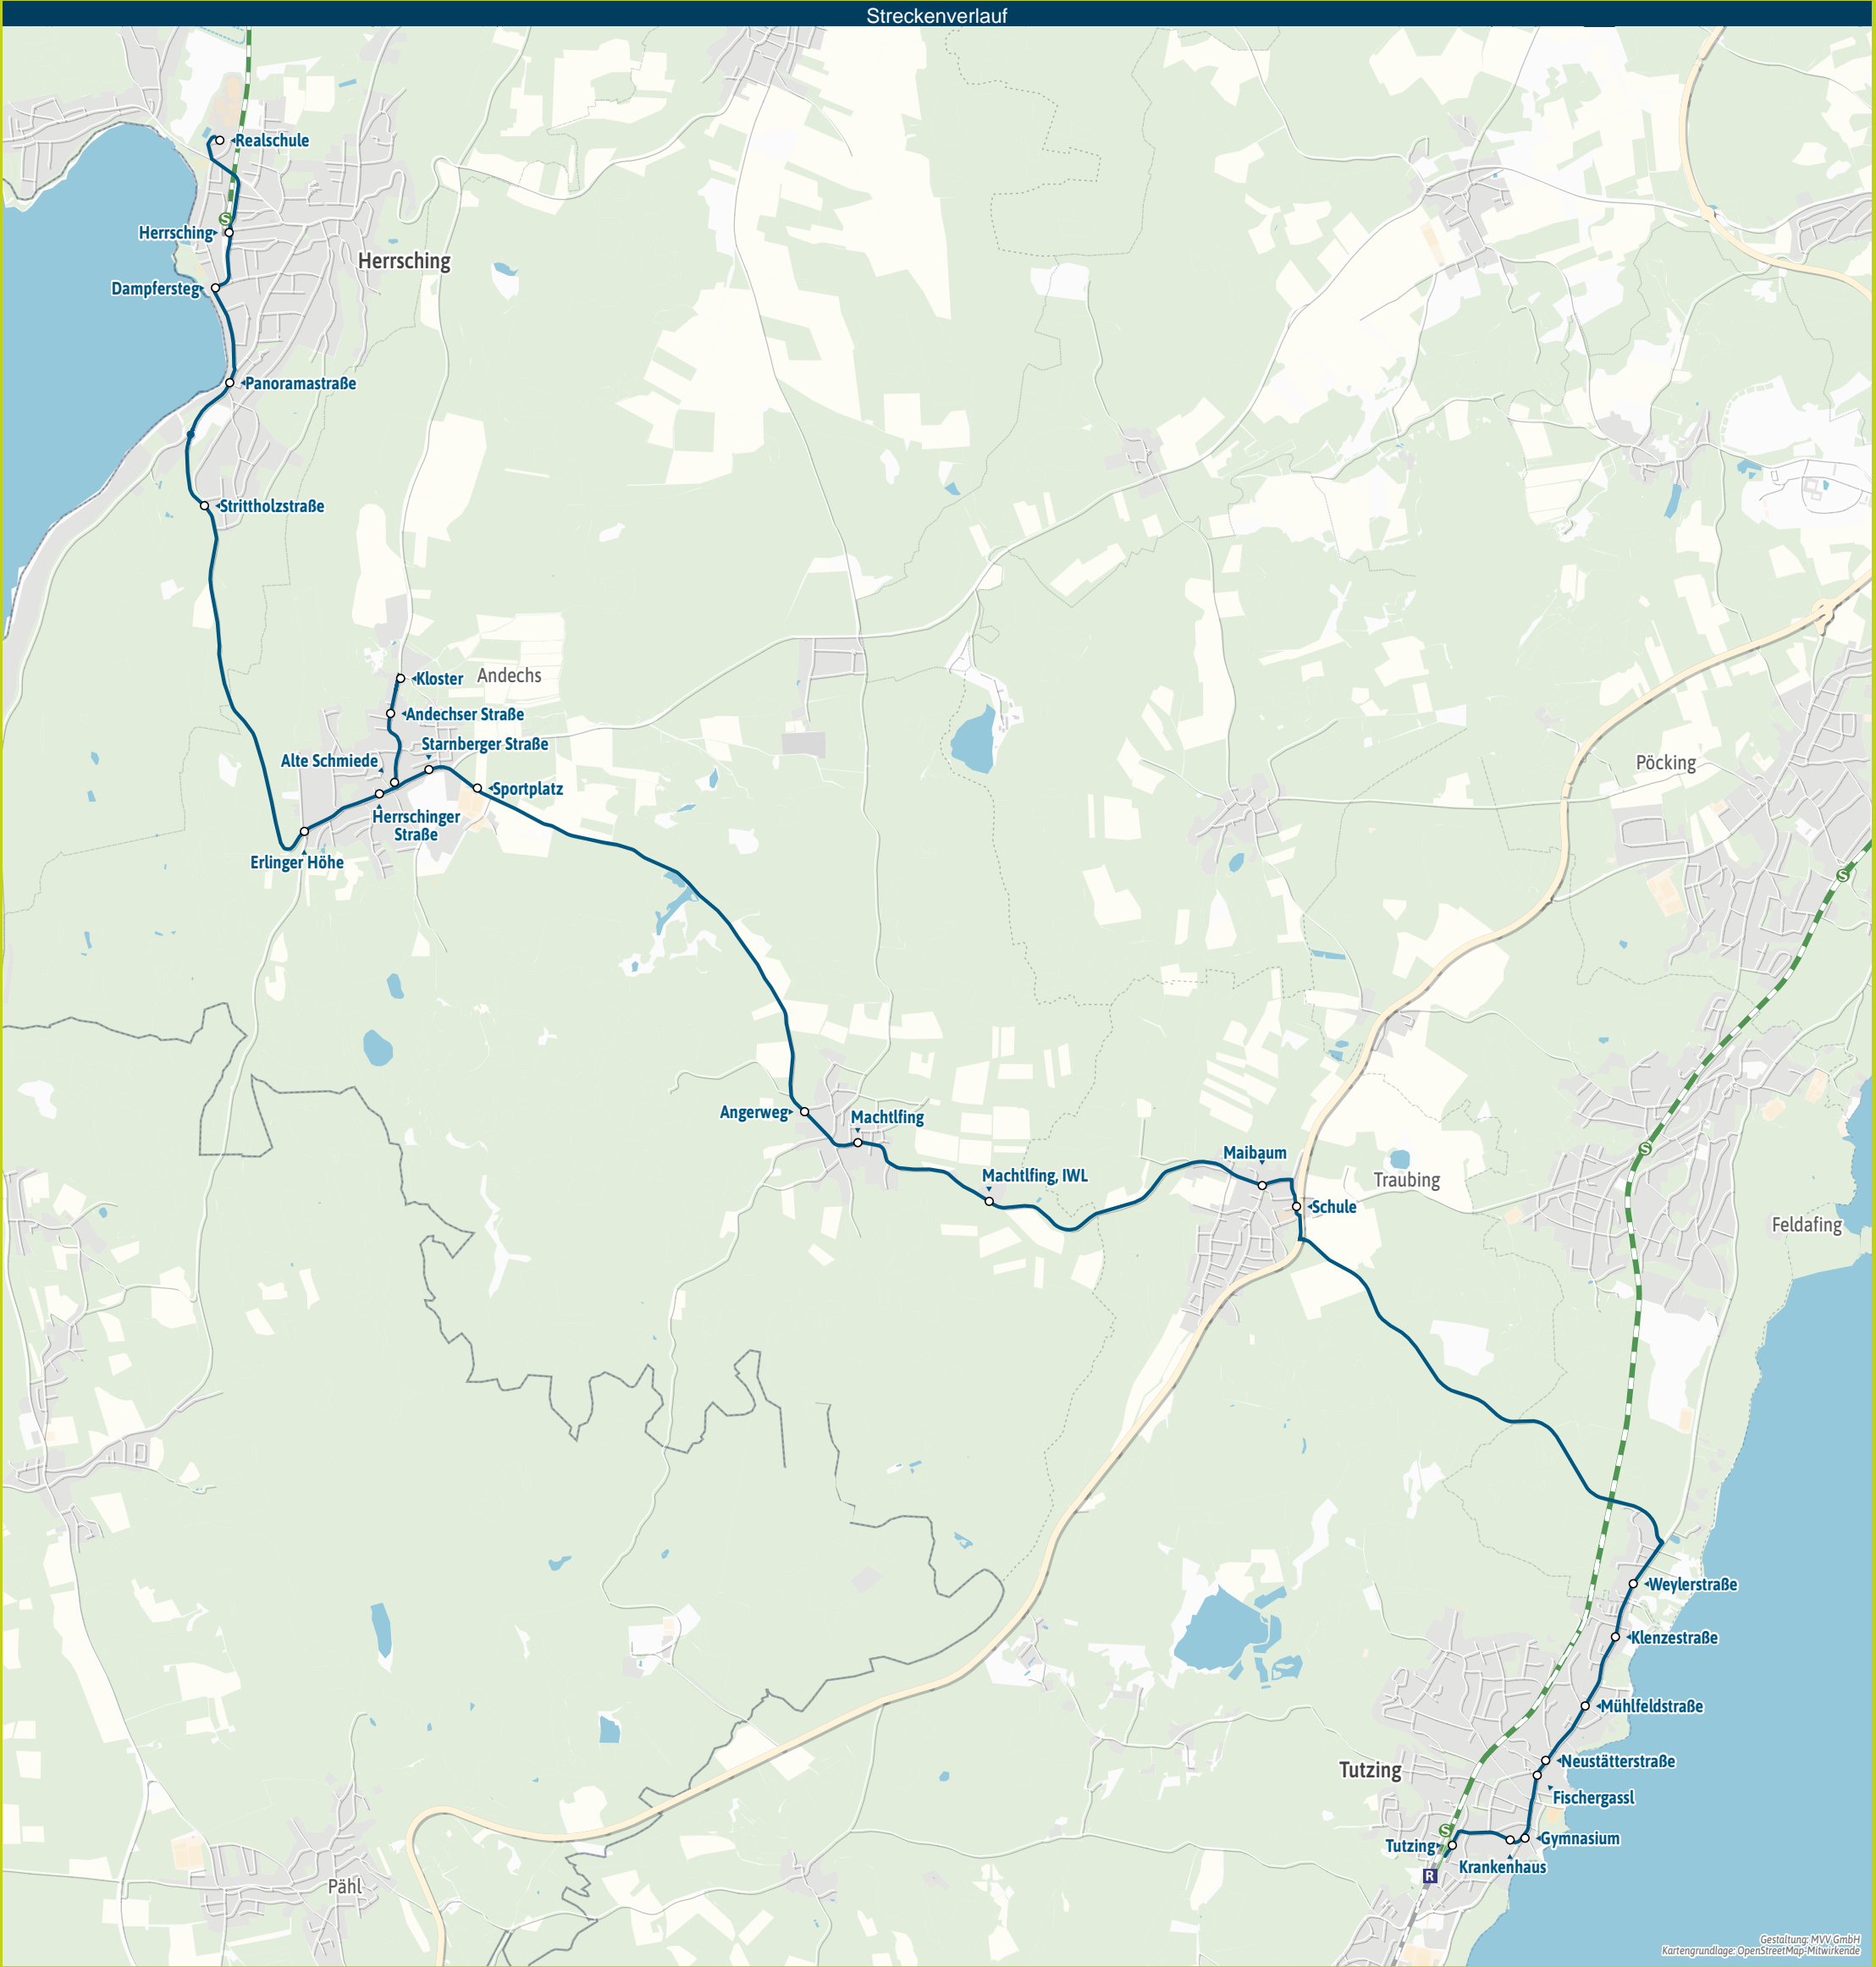

Weitere Linien an den Haltestellen der Linie 958

- Herrsching, Realschule ▶ 921 928V 950 950V 951
- - Herrsching ▶ S8 | 921 921V 928V 950 950V 951 952 953 | 8400
- - Dampfersteg ▶ 951 952 953
- - Panoramastraße ▶ 951 952 953
- - Strittholzstraße ▶ 951
- Erlinger Höhe ▶ 951
- - Herrschinger Straße ▶ 951
- - Alte Schmiede ▶ 951
- - Andechser Straße ▶ 951
- Andechs, Kloster ▶ 928 951
- Erling, Andechser Straße ▶ 951
- - Alte Schmiede ▶ 951
- - Starnberger Straße ▶ 951
- - Sportplatz
- Machtlfing, Angerweg
- - Machtlfing
- - Machtlfing, IWL
- Traubing, Maibaum ▶ 976 978V
- - Schule ▶ 976 978V
- Garatshausen, Weylerstraße ▶ 978
- Tutzing, Klenzestraße ▶ 978
- - Mühlfeldstraße ▶ 978
- - Neustätterstraße ▶ 978
- - Fischergassl
- - Gymnasium ▶ 978V
- - Krankenhaus ▶ 937 948 977 979
- - Tutzing ▶ S6 | 937 948 977 978 979

Herrsching **S** ↔ Andechs ↔  
Tutzing **S** **R**

Herausgeber Minifahrplan:  
Münchner Verkehrs- und Tarifverbund GmbH (MVV)  
im Auftrag der Verbundlandkreise und -städte im MVV  
Fahrplanstand | 15. Dezember 2024

[mvv-auskunft.de](http://mvv-auskunft.de)  
Fahrplan in Echtzeit

Streckenverlauf

Gestaltung: MVV GmbH  
Kartengrundlage: OpenStreetMap/Mitwirkende

Table with 4 columns: Zone, Montag - Freitag, Samstag, Sonn- und Feiertag. Contains bus routes and schedules for Herrsching, Andechs, Tutzing, etc.

Weitere Informationen unter www.lk-starnberg.de/958

Table with 4 columns: Zone, Montag - Freitag, Samstag, Sonn- und Feiertag. Contains bus routes and schedules for Tutzing, Andechs, Herrsching, etc.

S = nur an Schultagen, f = nur an schulfreien Tagen, V = Bei dieser Fahrt ist keine Fahrradmitnahme möglich