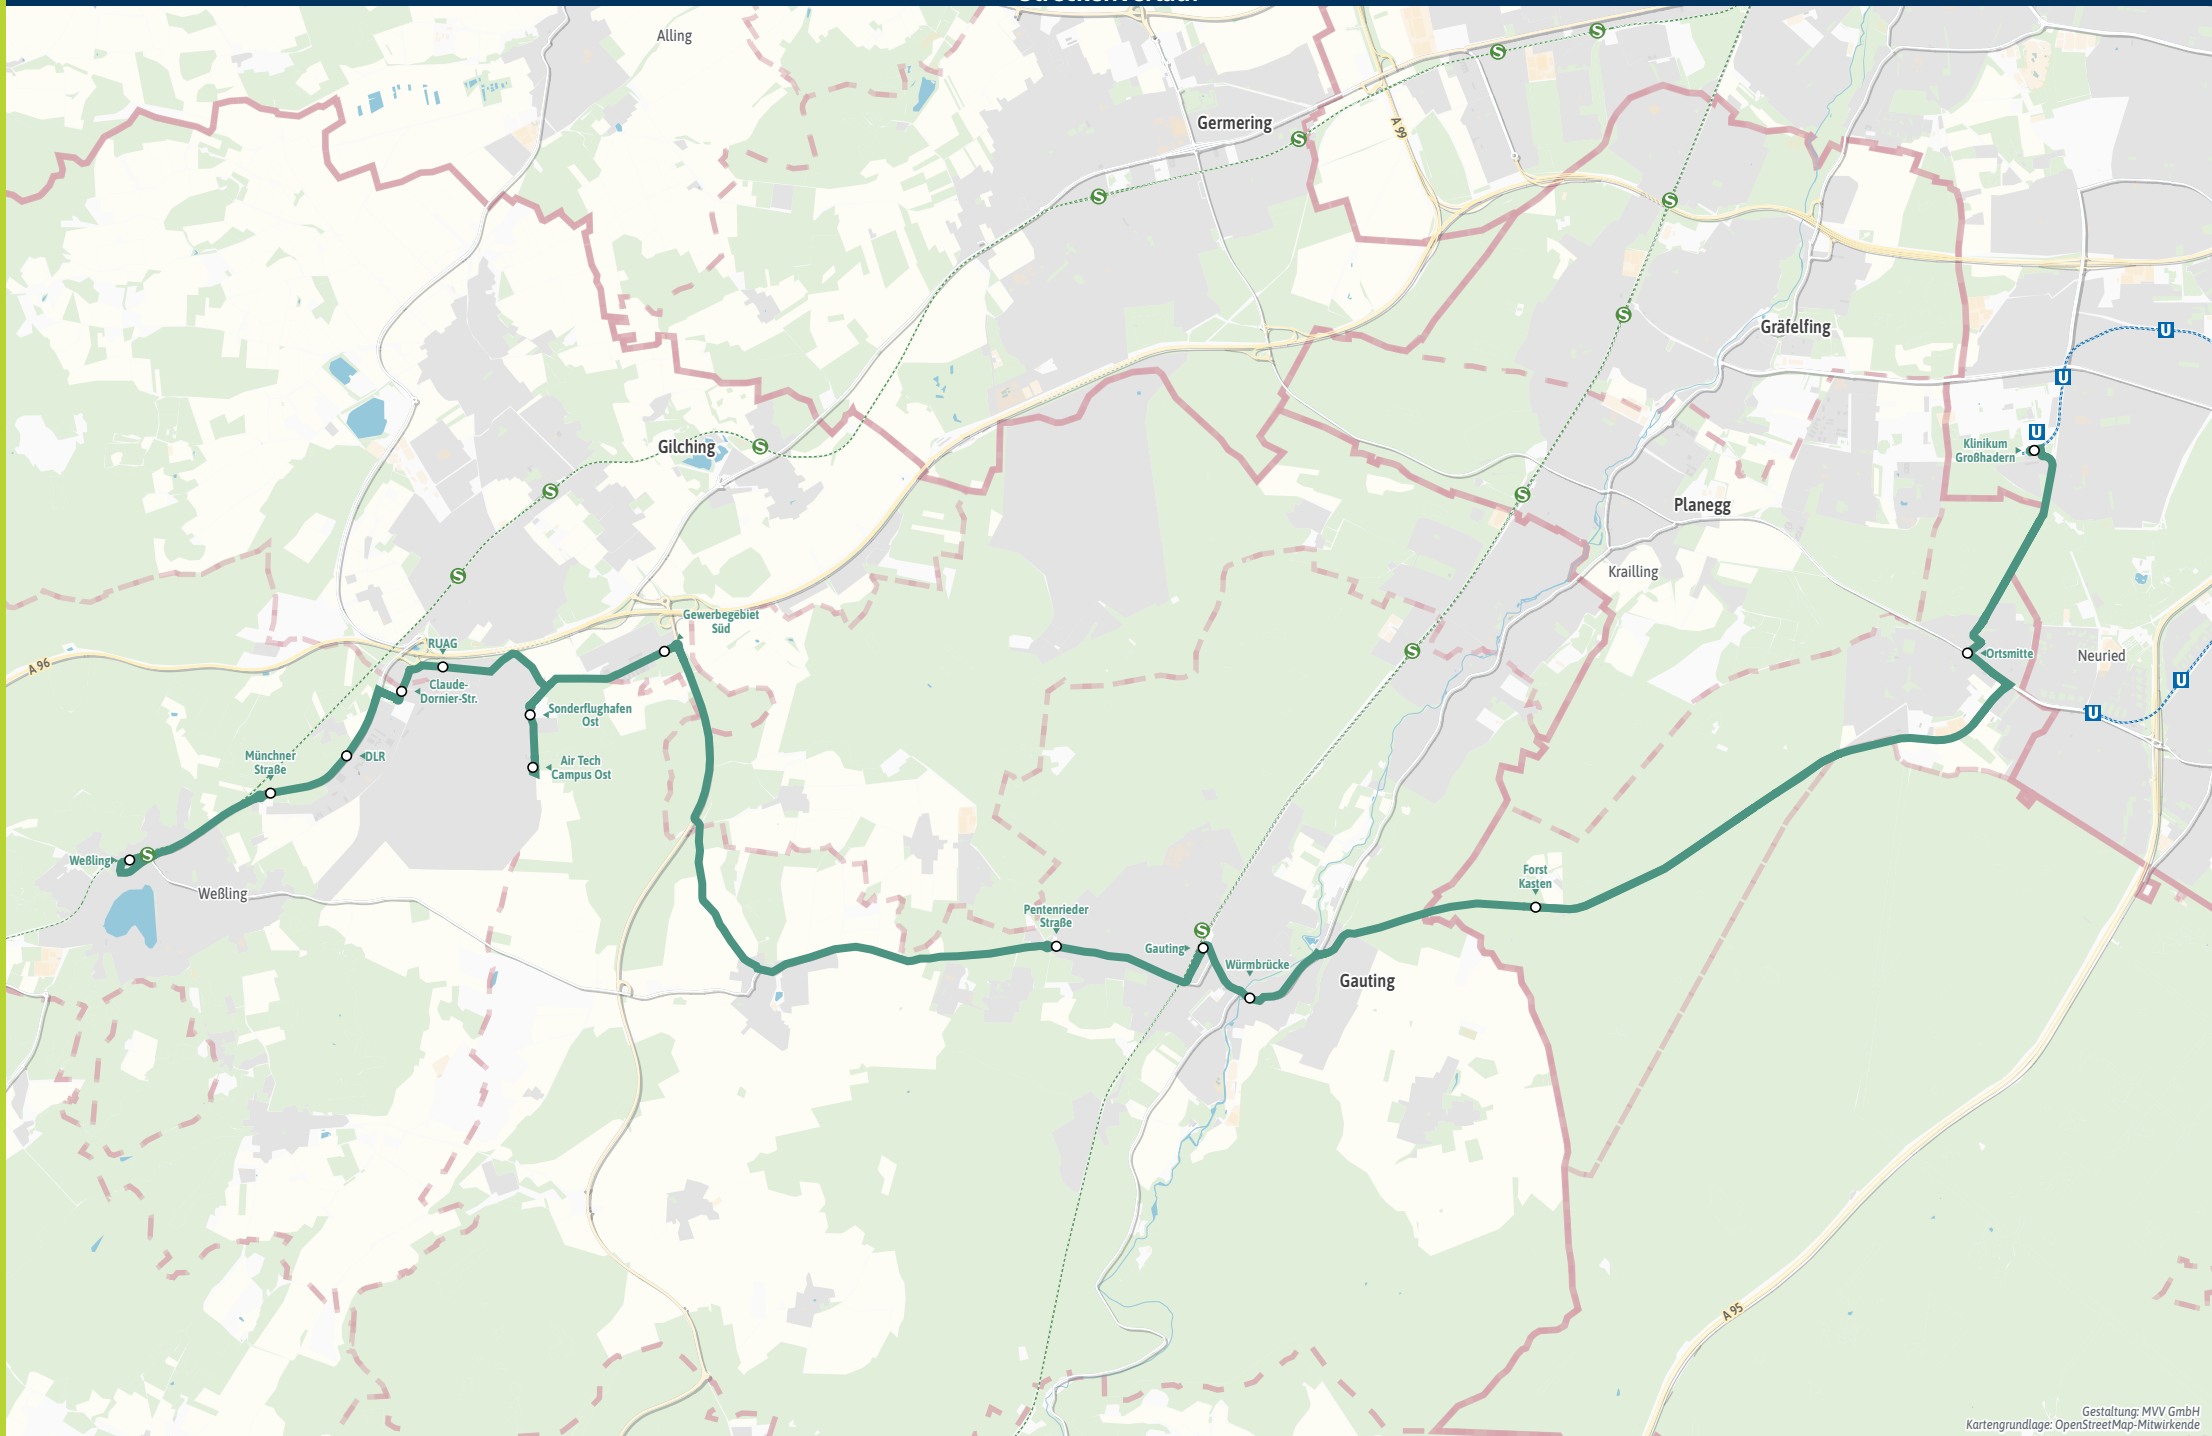

Bestens informiert mit der MVV-Auskunft.

Ersatzfahrpläne und Änderungen schnell und einfach abrufen.

Herausgeber Minifahrplan: Münchner Verkehrs- und Tarifverbund GmbH (MVV) im Auftrag der Verbundlandkreise im MVV Fahrplanstand | 10. Dezember 2023

Minifahrplan 2024

Klinikum Großhadern U ◀ ▶
Gauting S ◀ ▶ DLR ▶ Weßling S

Streckenverlauf

Gestaltung: MVV GmbH Kartengrundlage: OpenStreetMap-Mitwirkende

X910

Klinikum Großhadern U - Gauting S - DLR - Weßling S

Table with columns: Zone, Montag - Freitag, Samstag. Rows include Klinikum Großhadern, Gauting, Weßling, and various intermediate stops with departure times.

Sonn- und Feiertag kein Betrieb

Bitte Kurzstreckenregelung beachten: Gültig für maximal 2 Haltestellen auf dieser MVV-Expressbuslinie.

Neuer Halt (seit April 2023): Gauting, Air Tech Campus Ost

X910

Weßling S - DLR - Gauting S - Klinikum Großhadern U

Table with columns: Zone, Montag - Freitag, Samstag. Rows include Weßling, DLR, Gauting, and Klinikum Großhadern with departure times.