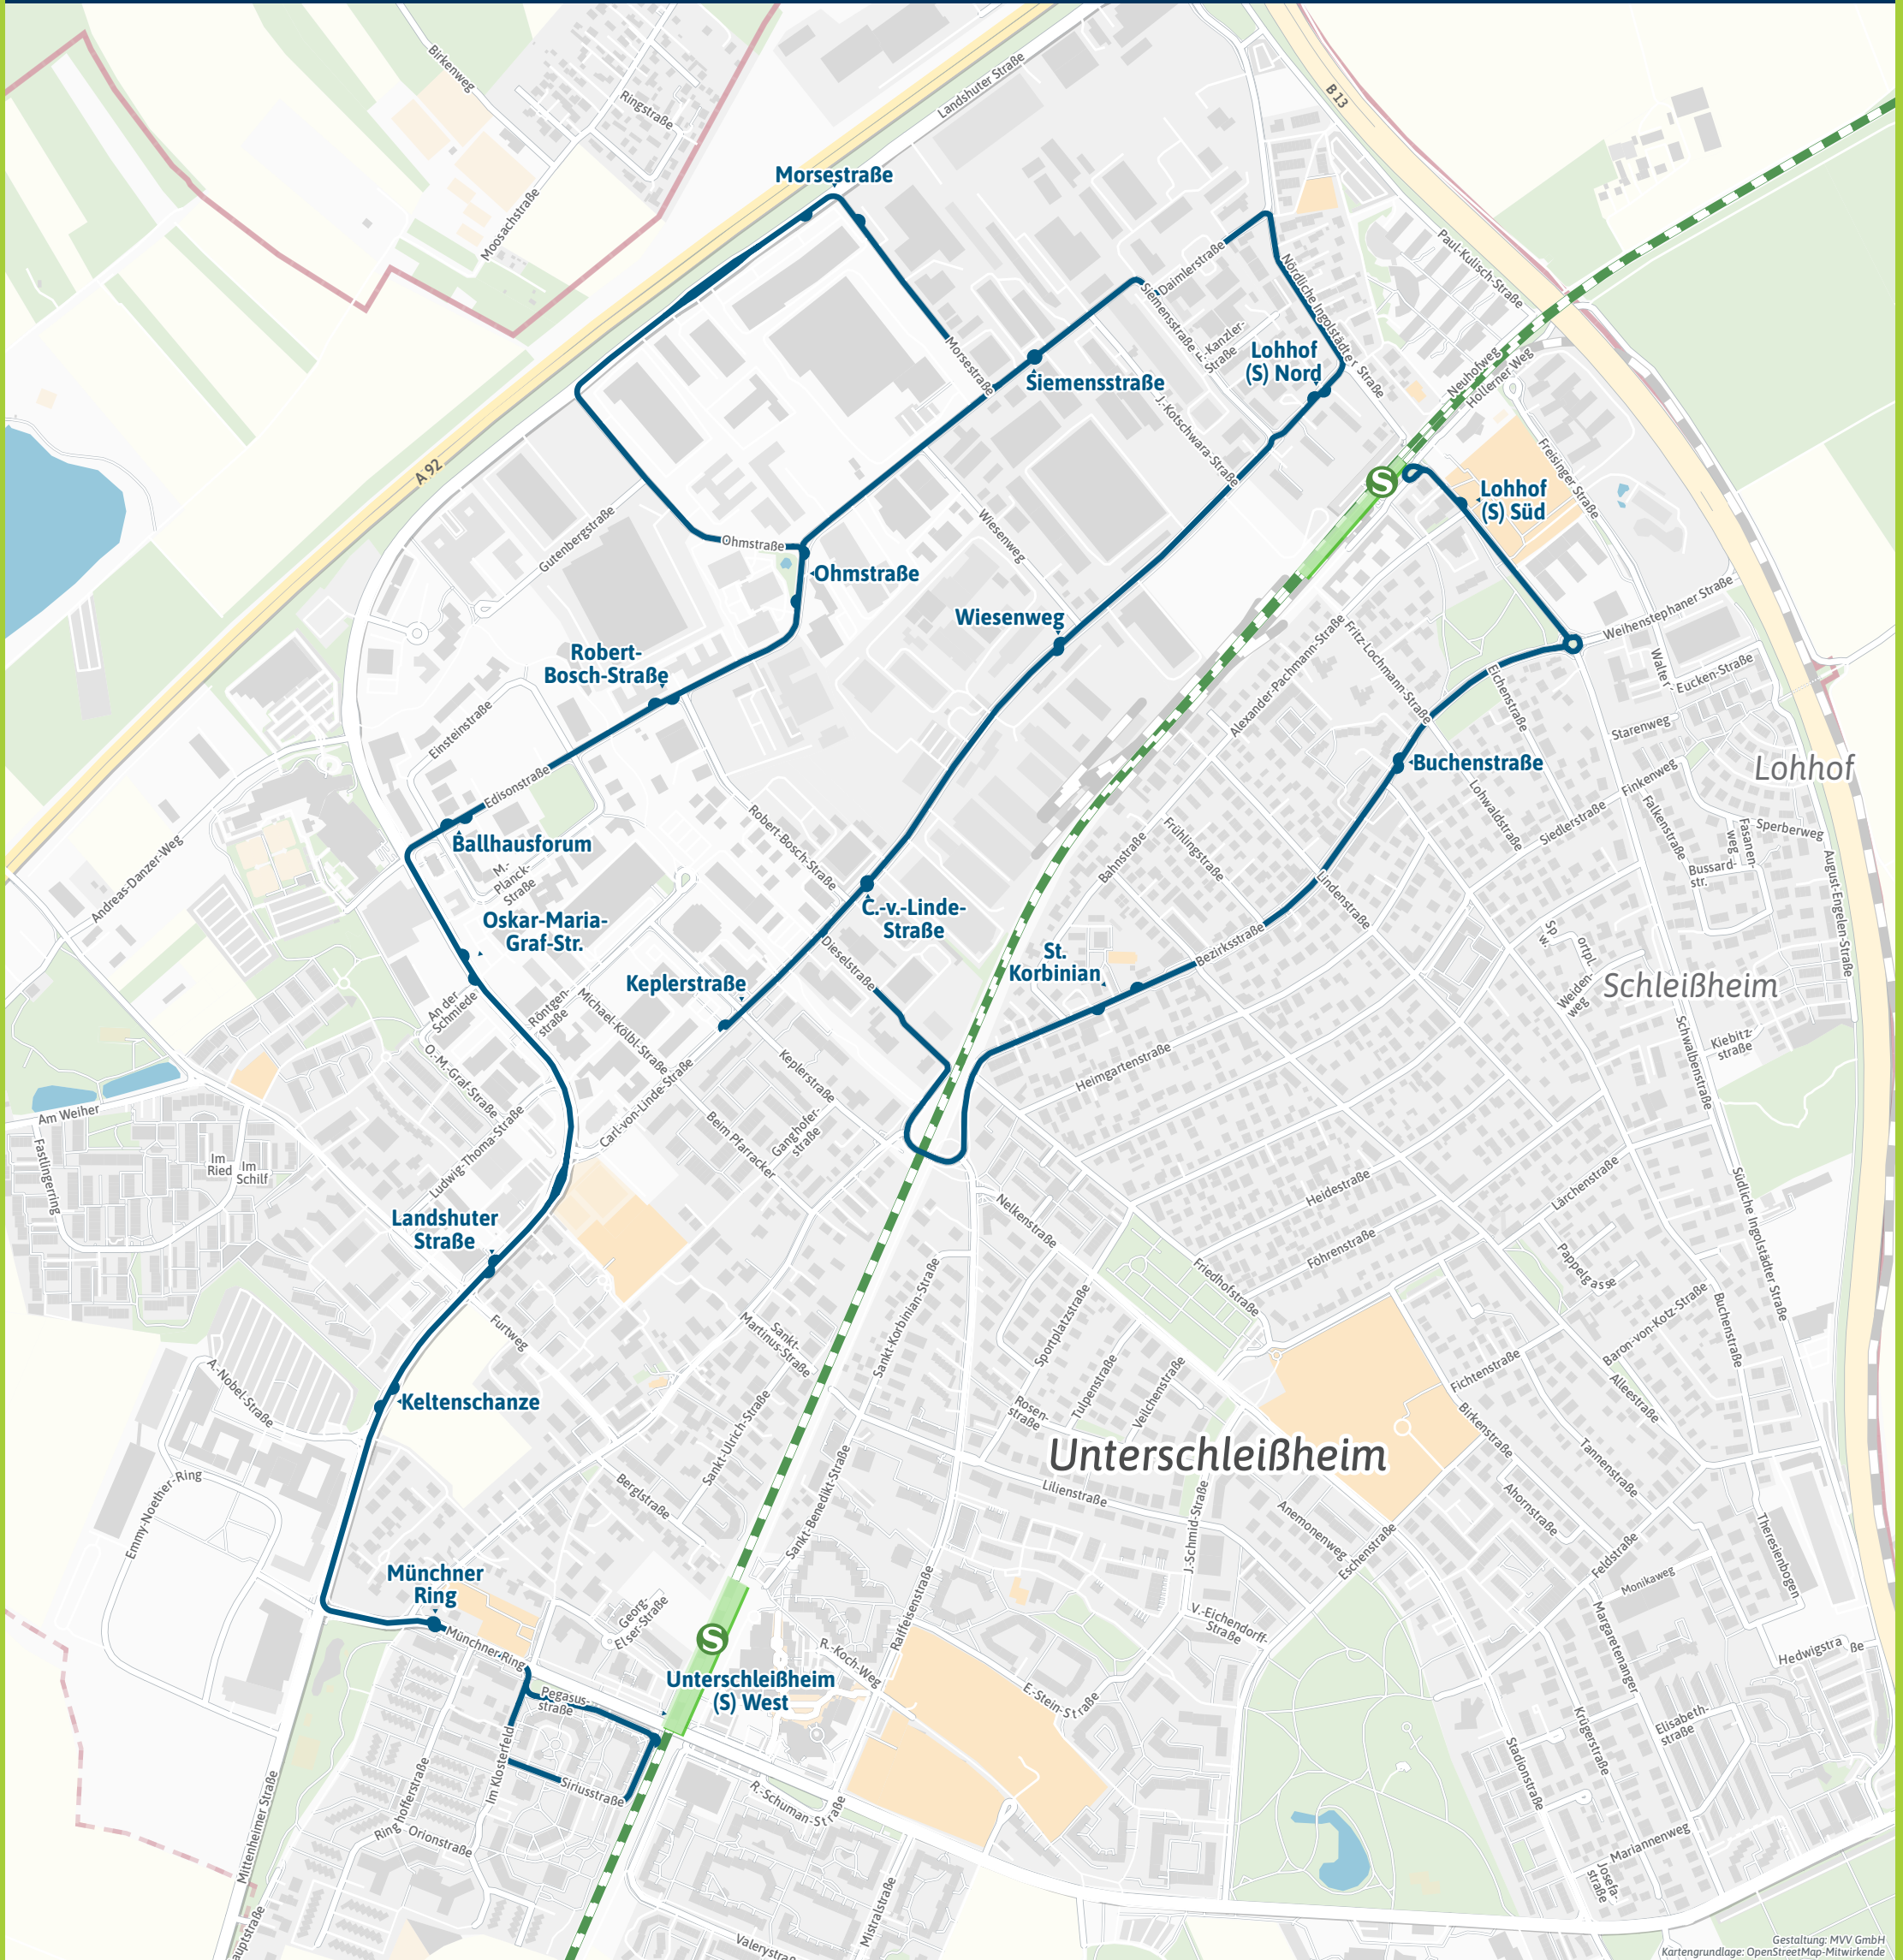

- - Siemensstraße
- Lohhof **S** Nord
- Unterschleißh., Wiesenweg
- - C.-v.-Linde-Straße
- - Keplerstraße
- Lohhof, St. Korbinian ▶ 219
- - Buchenstraße
- - Lohhof **S** Süd ▶ 215 693 771

Minifahrplan **BUS 218** 2023

Unterschleißheim **S** West ◀
 Gewerbegebiet ◀
 Lohhof **S** Süd

mvv-auskunft.de

Bestens informiert mit der MVV-App.

Fahrplan in Echtzeit, HandyTicket und aktuelle Meldungen. Alles in einer App.

mvv-muenchen.de/app

Herausgeber Minifahrplan: Münchner Verkehrs- und Tarifverbund GmbH (MVV), Thierschstr. 2, 80538 München. Im Auftrag der Verbundlandkreise im MVV.

Streckenverlauf

Unterschleißheim West - Gewerbegebiet - Lohhof Süd

Table with columns for Zone, Montag - Freitag, and Samstag. Rows list bus routes and departure times for various stops including Marienplatz, Unterschleißheim, and Lohhof.

• = Der Bus fährt weiter als MVV-Regionalbuslinie 215 über Südliche Ingolstädter Str. nach Unterschleißheim West.