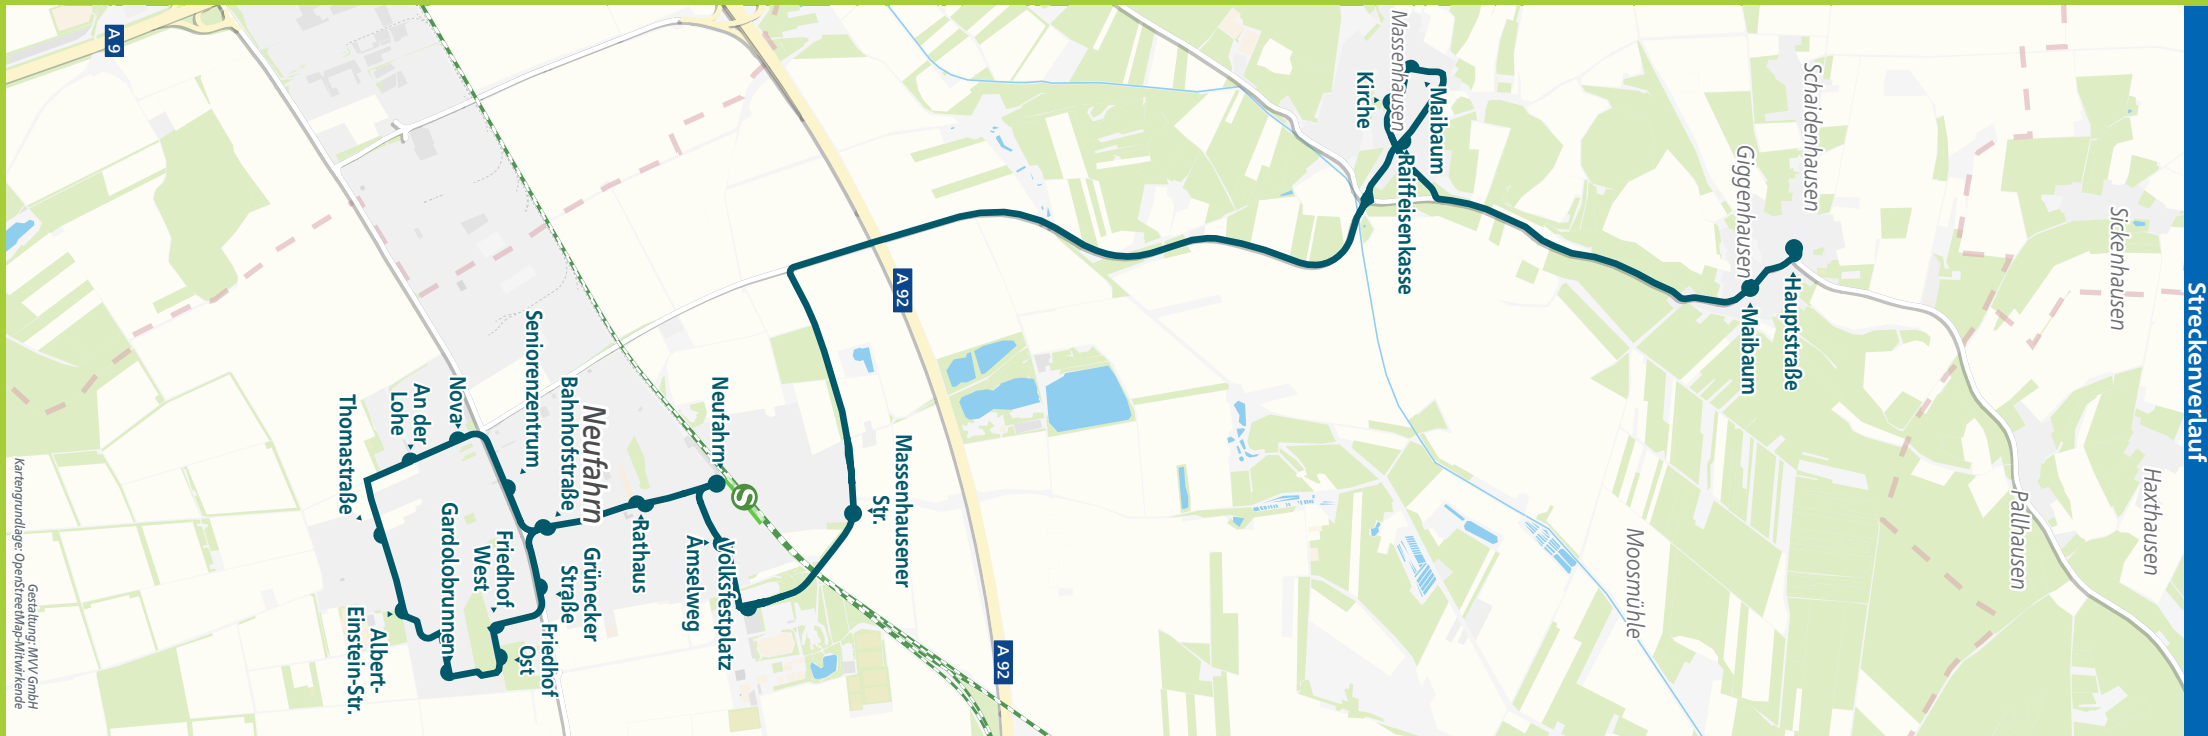

Umsteigemöglichkeiten MVV-Regionalbus 694

- Neufahrn ▶ S1 | 690 691 692
- - Rathaus ▶ 690 692
- - Bahnhofstraße ▶ 690 692
- - Seniorenzentrum
- - Nova
- - An der Lohé
- - Thomastraße
- - Albert-Einstein-Str.
- - Gardolobrunnen
- - Friedhof Ost
- - Friedhof West ▶ 692
- - Grünecker Straße
- - Bahnhofstraße ▶ 690 692
- - Rathaus ▶ 690 692
- - Neufahrn ▶ S1 | 690 691 692
- - Amselweg ▶ 691 692

- - Volksfestplatz
- - Massenhausener Str.
- Massenhausen, Raiffeisenkasse ▶ 614 615 708
- - Maibaum ▶ 614 615 708
- - Kirche
- Giggerhausen, Maibaum ▶ 614 615
- - Hauptstraße ▶ 614 615
- - Maibaum ▶ 614 615
- Massenhausen, Raiffeisenkasse ▶ 614 615 708
- - Maibaum ▶ 614 615 708
- - Kirche
- Neufahrn, Massenhausener Str.
- - Volksfestplatz
- - Amselweg ▶ 691 692
- - Neufahrn ▶ S1 | 690 691 692

MVV-HandyTicket

Für alle Verkehrsmittel im MVV

Kaufen Sie Ihren MVV-Fahrschein ganz einfach mit Ihrem Smartphone.*

- kostenlose MVV-App mit Fahrplanauskunft installieren
- einmal registrieren
- MVV-Ticket kaufen
- entspannt starten

* für Android & iOS

Minifahrplan 2022

BUS 694

Neufahrn S ◀▶
Massenhausen ◀▶
Giggerhausen ▶▶ Neufahrn S

mvv-auskunft.de

Landkreis Freising

VERBUNDLANDKREISE
IM MVV

Herausgeber:
Münchner Verkehrs- und Tarifverbund GmbH (MVV)
Thierschstraße 2, 80538 München
im Auftrag der Verbundlandkreise im MVV

kreis-fs.de

Streckenverlauf