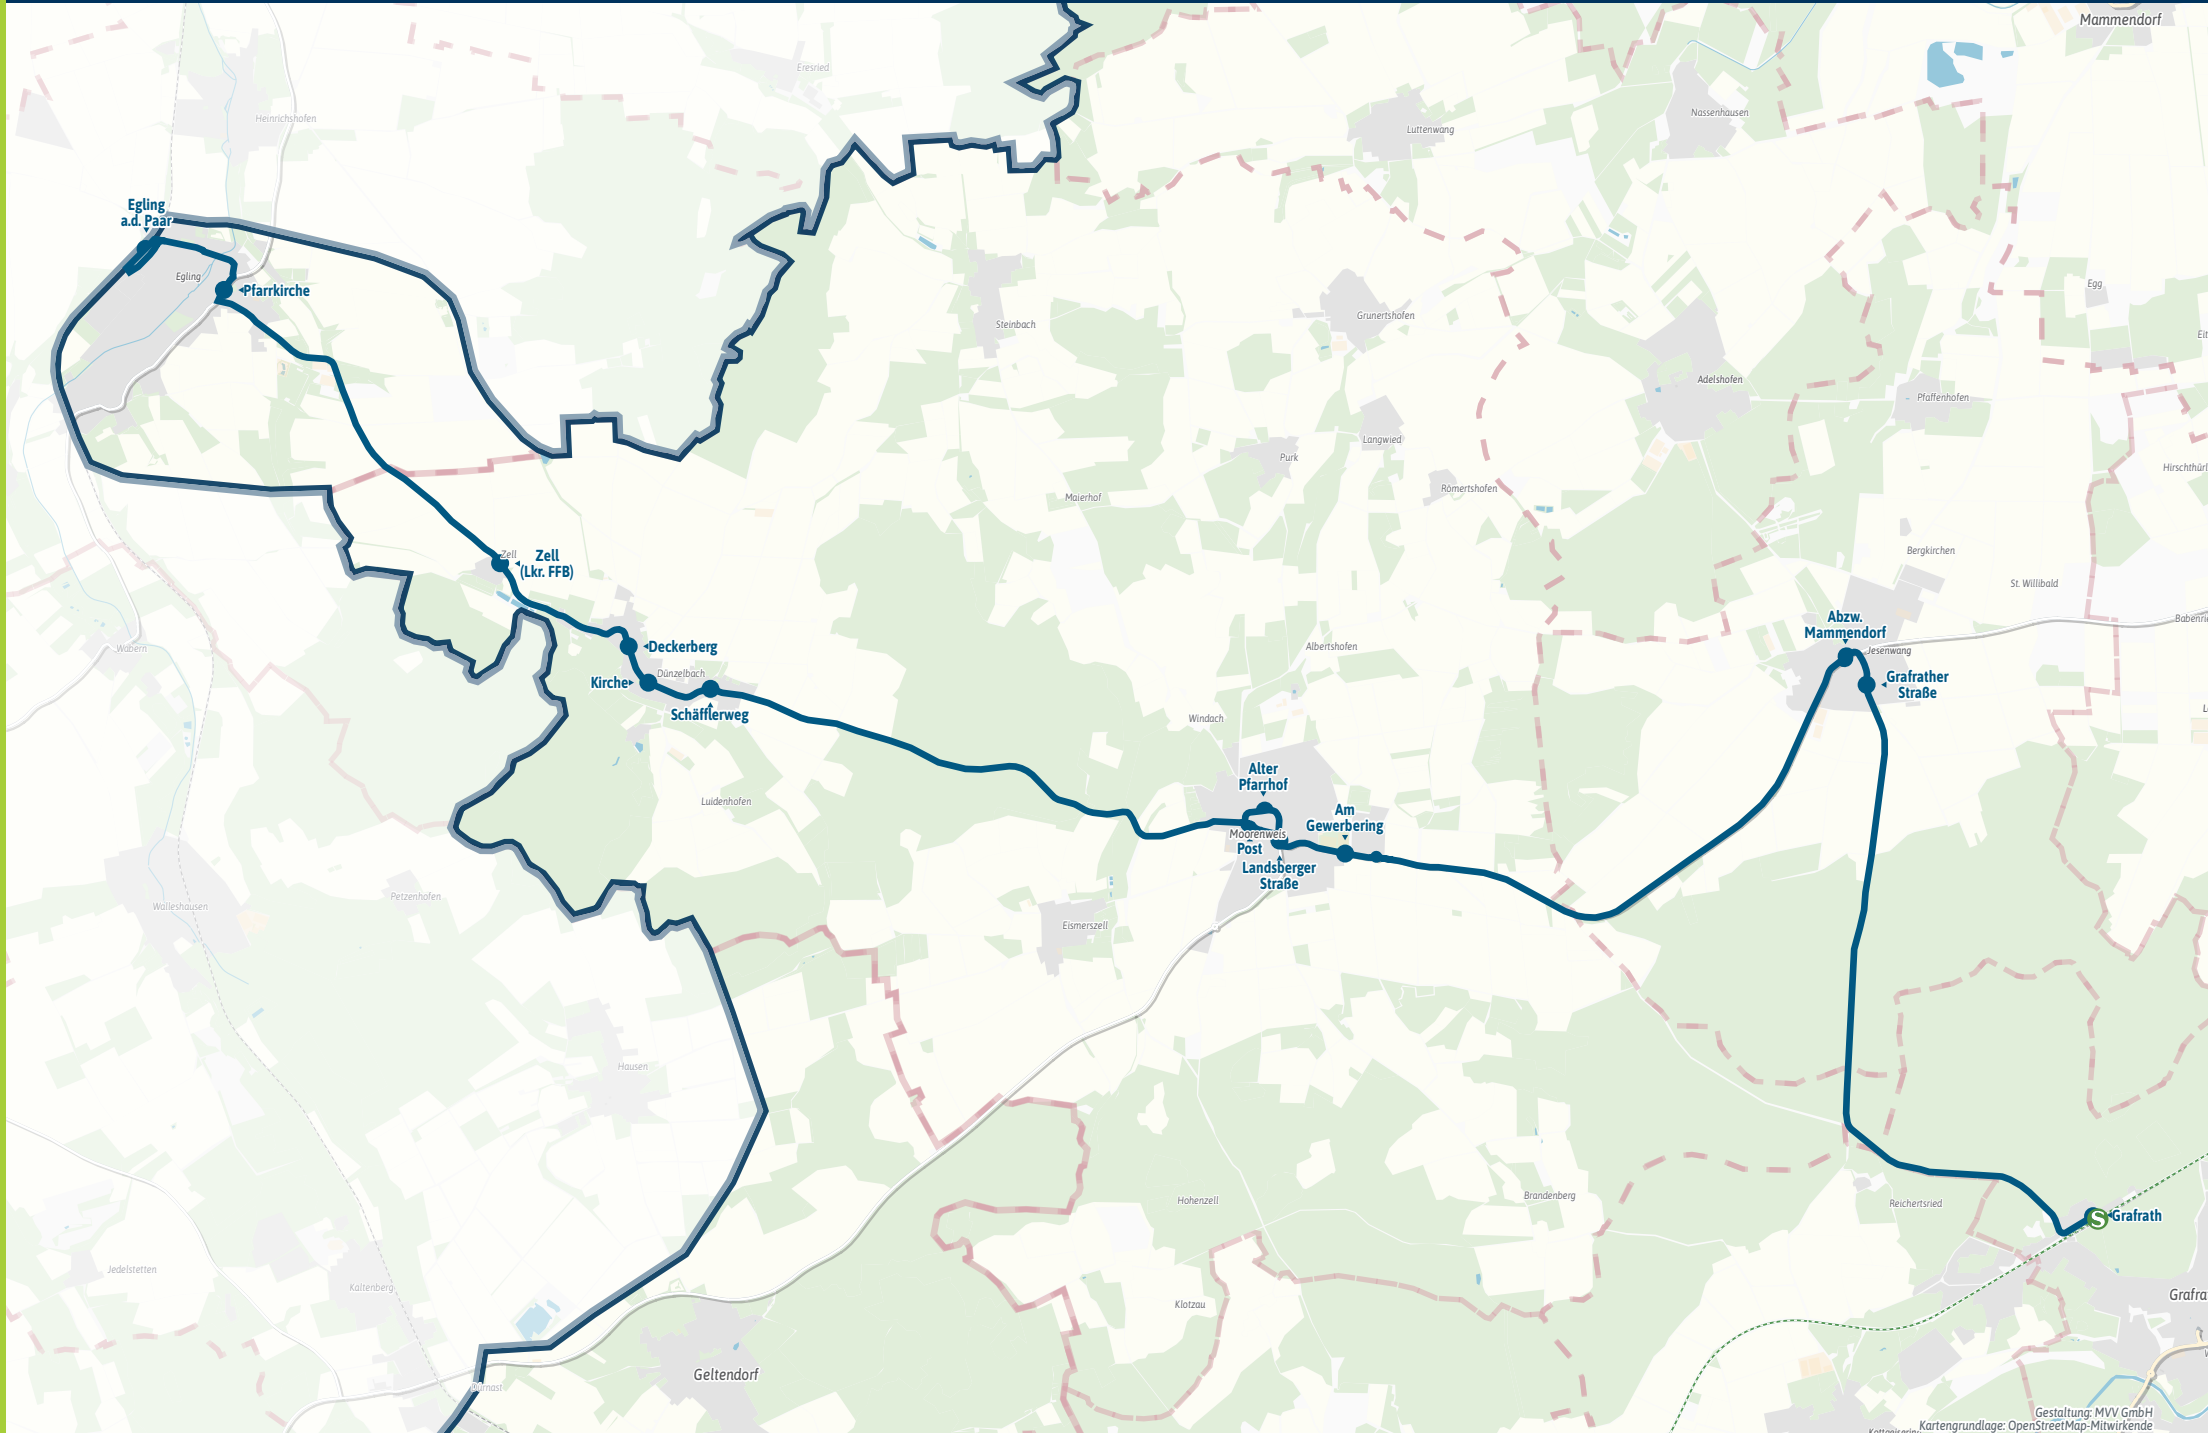

muv-muenchen.de/app

Herausgeber Minifahrplans:
 Münchner Verkehrs- und Tarifverbund GmbH (MVV)
 Thierschstr. 2, 80538 München, im Auftrag der Verbundlandkreise im MVV

muv-auskunft.de

Streckenverlauf

828

Egling a.d. Paar - Moorenweis - Jesenwang - Grafrath

Busfahrten innerhalb einer Gemeinde gelten als Kurzstrecke: EGL = Egling a.d.Paar, MOW = Moorenweis, JES = Jesenwang, GFR = Grafrath

Sonn- und Feiertag kein Betrieb

Am 24. und 31. Dezember Betrieb wie Samstag

Am 24.12. letzte Fahrt mit Ankunft um 14:56 Uhr in Grafrath .

Außerhalb der Betriebszeiten verkehrt das MVV-RufTaxi auf Bestellung (MVV-App): Siehe Fahrplan 8200, www.mvv-muenchen.de/mobilitaetsangebote oder www.lra-ffb.de/mobilitaet-sicherheit/oepnv/ruftaxi