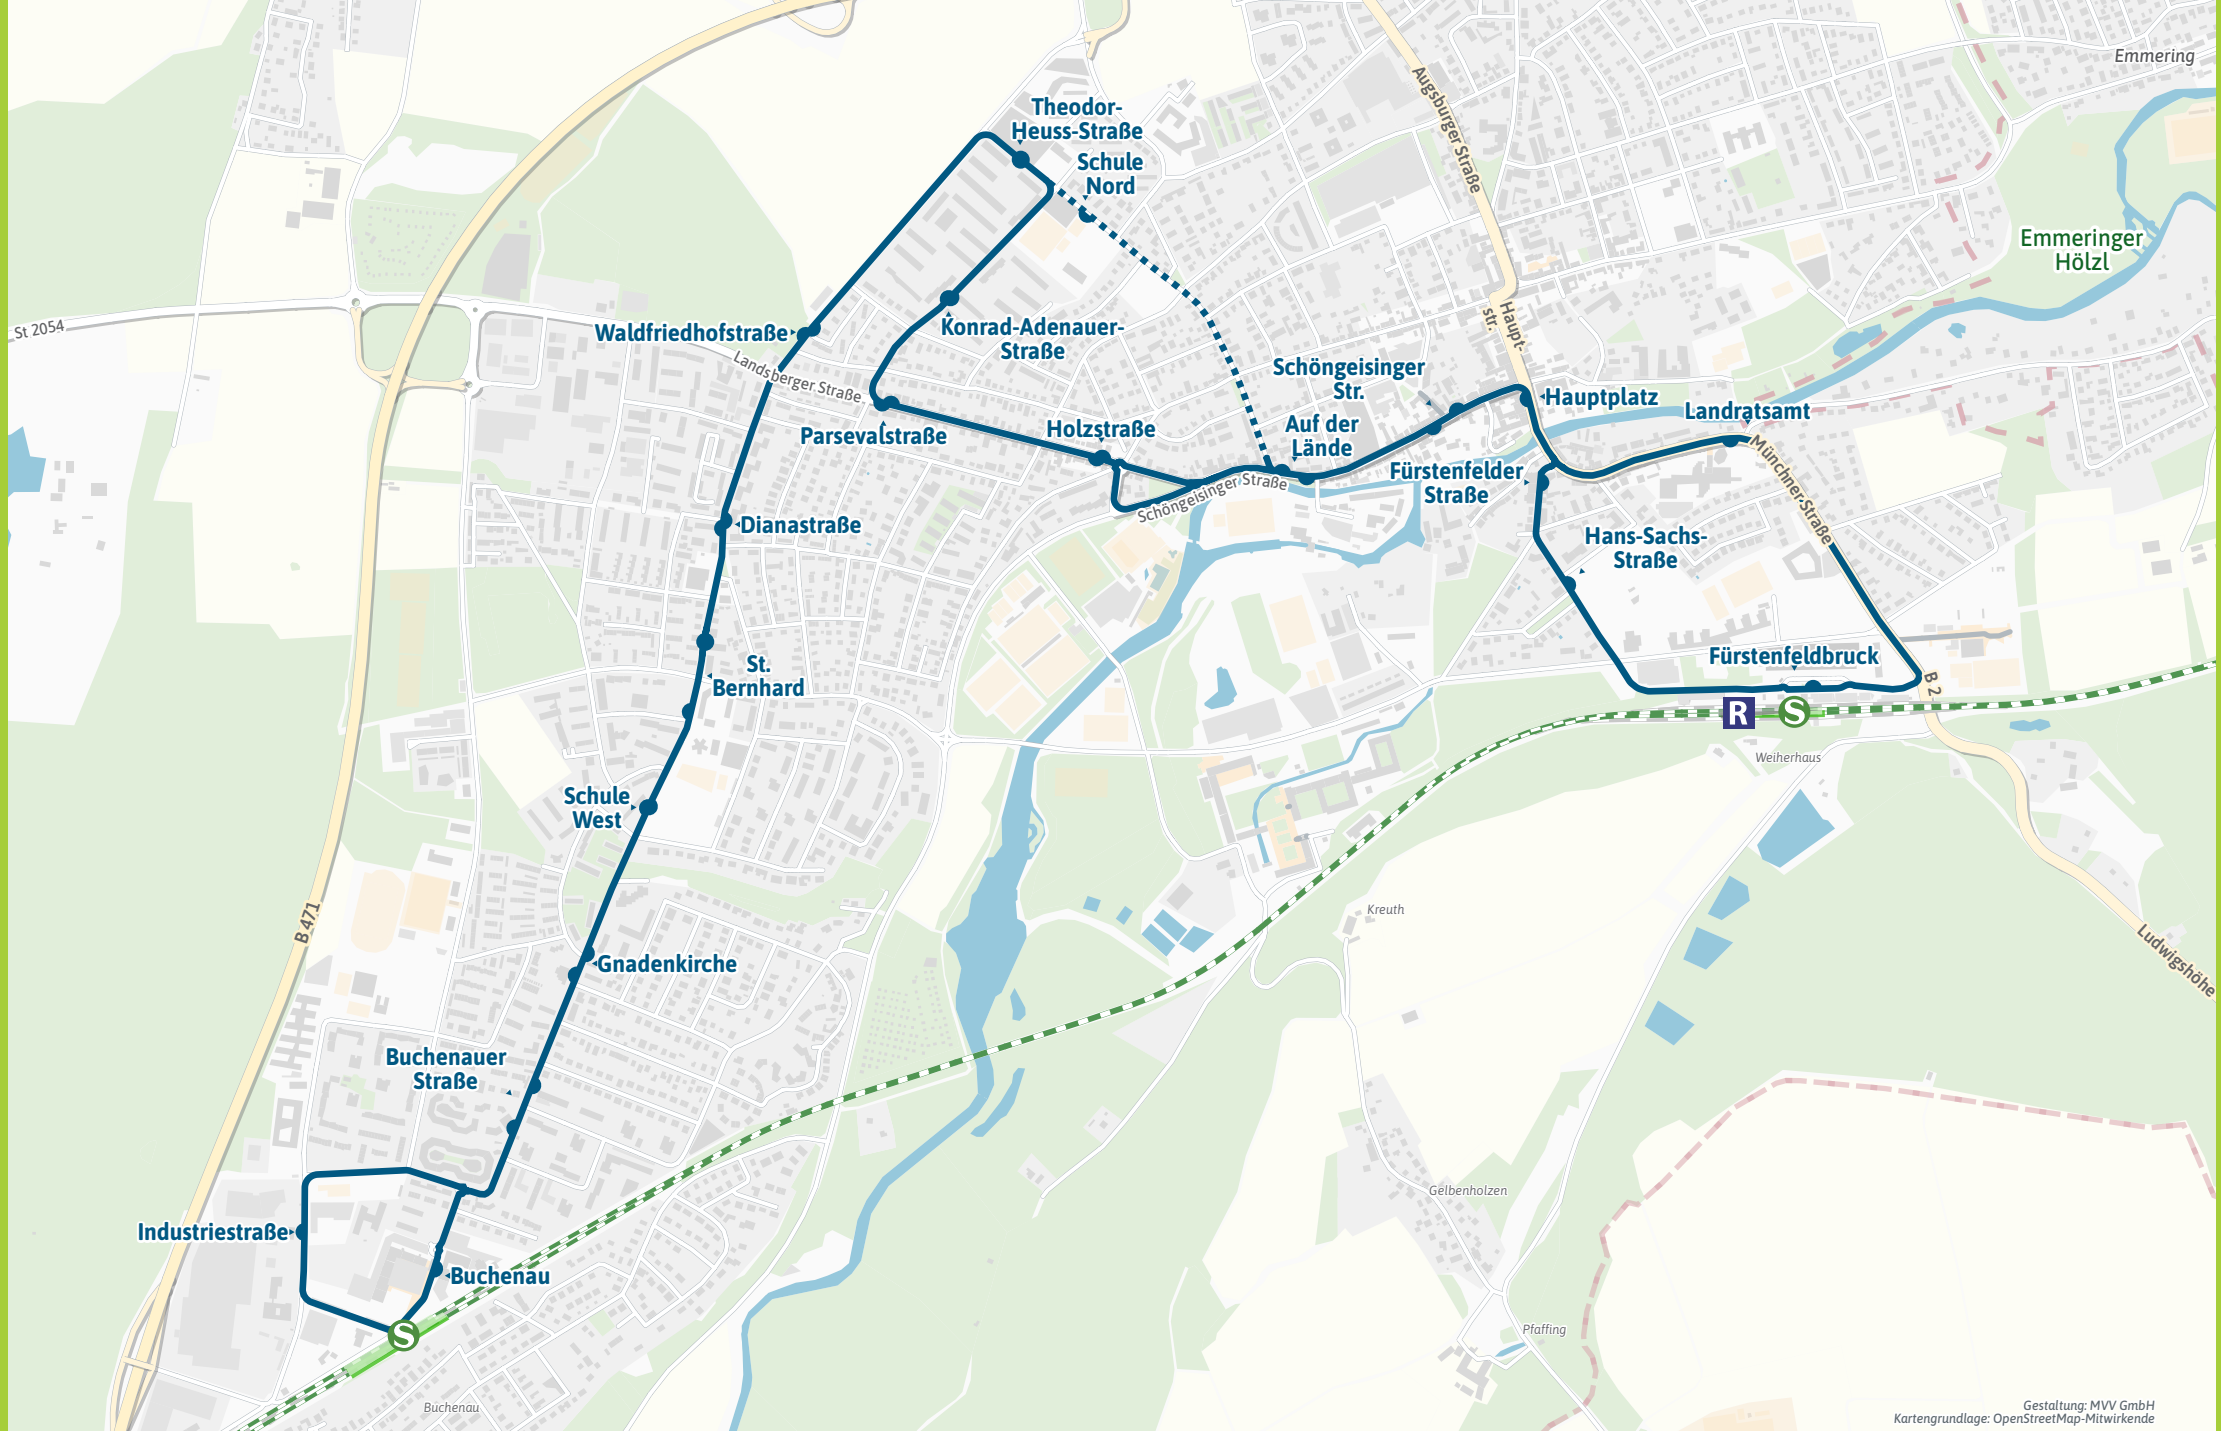

muv-auskunft.de

Streckenverlauf

Gestaltung: MVV GmbH
Kartengrundlage: OpenStreetMap-Mitwirkende

Fürstenfeldbruck S R - Buchenau S

Zone	Montag - Freitag											Samstag				Sonn- und Feiertag										
Verkehrshinweis	S																									
S4 Marienplatz ab	5.18	5.18	7.38	7.38	11.58	12.18	12.38	17.58	18.18	22.58	6.58	7.38	22.38	22.58	6.58	16.58										
S4 Fürstenfeldbruck an	5.48	5.48	8.08	8.08	12.28	12.48	13.08	18.28	18.48	23.28	7.28	8.08	23.08	23.28	7.28	17.28										
FFB 2/3 Fürstenfeldbruck S R	4.59	5.59	6.12	8.22	8.29	12.44	12.58	13.13	18.43	19.00	23.40	7.40	8.20	23.20	23.40	7.40	17.40									
FFB 2/3 FFB, Hans-Sachs-Straße	5.00	6.00	6.13	8.23	8.30	12.45	12.59	13.14	18.44	19.01	23.41	7.41	8.21	23.21	23.41	7.41	17.41									
FFB 2/3 - Fürstenfelder Straße	5.01	6.01	6.14	8.24	8.31	12.46	13.00	13.15	18.45	19.02	23.42	7.42	8.22	23.22	23.42	7.42	17.42									
FFB 2/3 - Schöngesinger Str.	5.03	6.03	6.16	8.26	8.33	12.48	13.02	13.17	18.47	19.04	23.44	7.44	8.24	23.24	23.44	7.44	17.44									
FFB 2/3 - Auf der Lände	5.04	6.04	6.17	8.27	8.34	12.49	13.03	13.18	18.48	19.05	23.45	7.45	8.25	23.25	23.45	7.45	17.45									
FFB 2/3 - Holzstraße	5.05	6.05	6.18	8.28	8.35	12.50	13.04	13.19	18.49	19.06	23.46	7.46	8.26	23.26	23.46	7.46	17.46									
FFB 2/3 - Parsevalstraße	5.07	6.07	6.20	8.30	8.37	12.52	13.06	13.21	18.51	19.08	23.48	7.48	8.28	23.28	23.48	7.48	17.48									
FFB 2/3 - Konrad-Adenauer-Straße	4.53	5.08	alle	6.08	6.21	alle	8.31	8.38	alle	12.53	13.07	13.22	alle	18.52	19.09	alle	23.49	7.49	8.29	alle	23.29	23.49	7.49	alle	17.49	
FFB 2/3 - Theodor-Heuss-Straße	4.54	5.09	15	6.09	6.22	10	8.32	8.39	15	12.54	13.08	13.18	13.23	15	18.53	19.10	20	23.50	7.50	8.30	20	23.30	23.50	7.50	60	17.50
FFB 2/3 - Waldfriedhofstraße	4.55	5.10	Min	6.10	6.23	Min	8.33	8.40	Min	12.55	13.09	13.19	13.24	Min	18.54	19.11	23.51	7.51	8.31	Min	23.31	23.51	7.51	Min	17.51	
FFB 2/3 - Dianastraße	4.57	5.12		6.12	6.25		8.35	8.42		12.57	13.11	13.21	13.26		18.56	19.13	23.53	7.53	8.33		23.33	23.53	7.53		17.53	
FFB 2/3 - St. Bernhard	4.58	5.13		6.13	6.26		8.36	8.43		12.58	13.12	13.22	13.27		18.57	19.14	23.54	7.54	8.34		23.34	23.54	7.54		17.54	
FFB 2/3 - Schule West	4.59	5.14		6.14	6.27		8.37	8.44		12.59	13.13	13.23	13.28		18.58	19.15	23.55	7.55	8.35		23.35	23.55	7.55		17.55	
FFB 2/3 - Gnadenkirche	5.00	5.15		6.15	6.28		8.38	8.45		13.00	13.14	13.24	13.29		18.59	19.16	23.56	7.56	8.36		23.36	23.56	7.56		17.56	
FFB 2/3 - Buchenauer Straße	5.01	5.16		6.16	6.29		8.39	8.46		13.01	13.15	13.25	13.30		19.00	19.17	23.57	7.57	8.37		23.37	23.57	7.57		17.57	
FFB 2/3 - Industriestraße	5.03	5.18		6.18	6.31		8.41	8.48		13.03	13.17	13.27	13.32		19.02	19.19	23.59	7.59	8.39		23.39	23.59	7.59		17.59	
FFB 2/3 Buchenau S R	5.04	5.19		6.19	6.32		8.42	8.49		13.04	13.18	13.28	13.33		19.03	19.20	0.00	8.00	8.40		23.40	0.00	8.00		18.00	
S4 Buchenau ab	5.08	5.28	6.28	6.48	8.48	9.08	13.08	13.28	13.48	19.08	19.28	8.08	8.48	23.48	8.08	18.08										
S4 Marienplatz an	5.43	6.03	7.03	7.23	9.23	9.43	13.43	14.03	14.23	19.43	20.03	8.43	9.23	0.23	8.43	18.43										