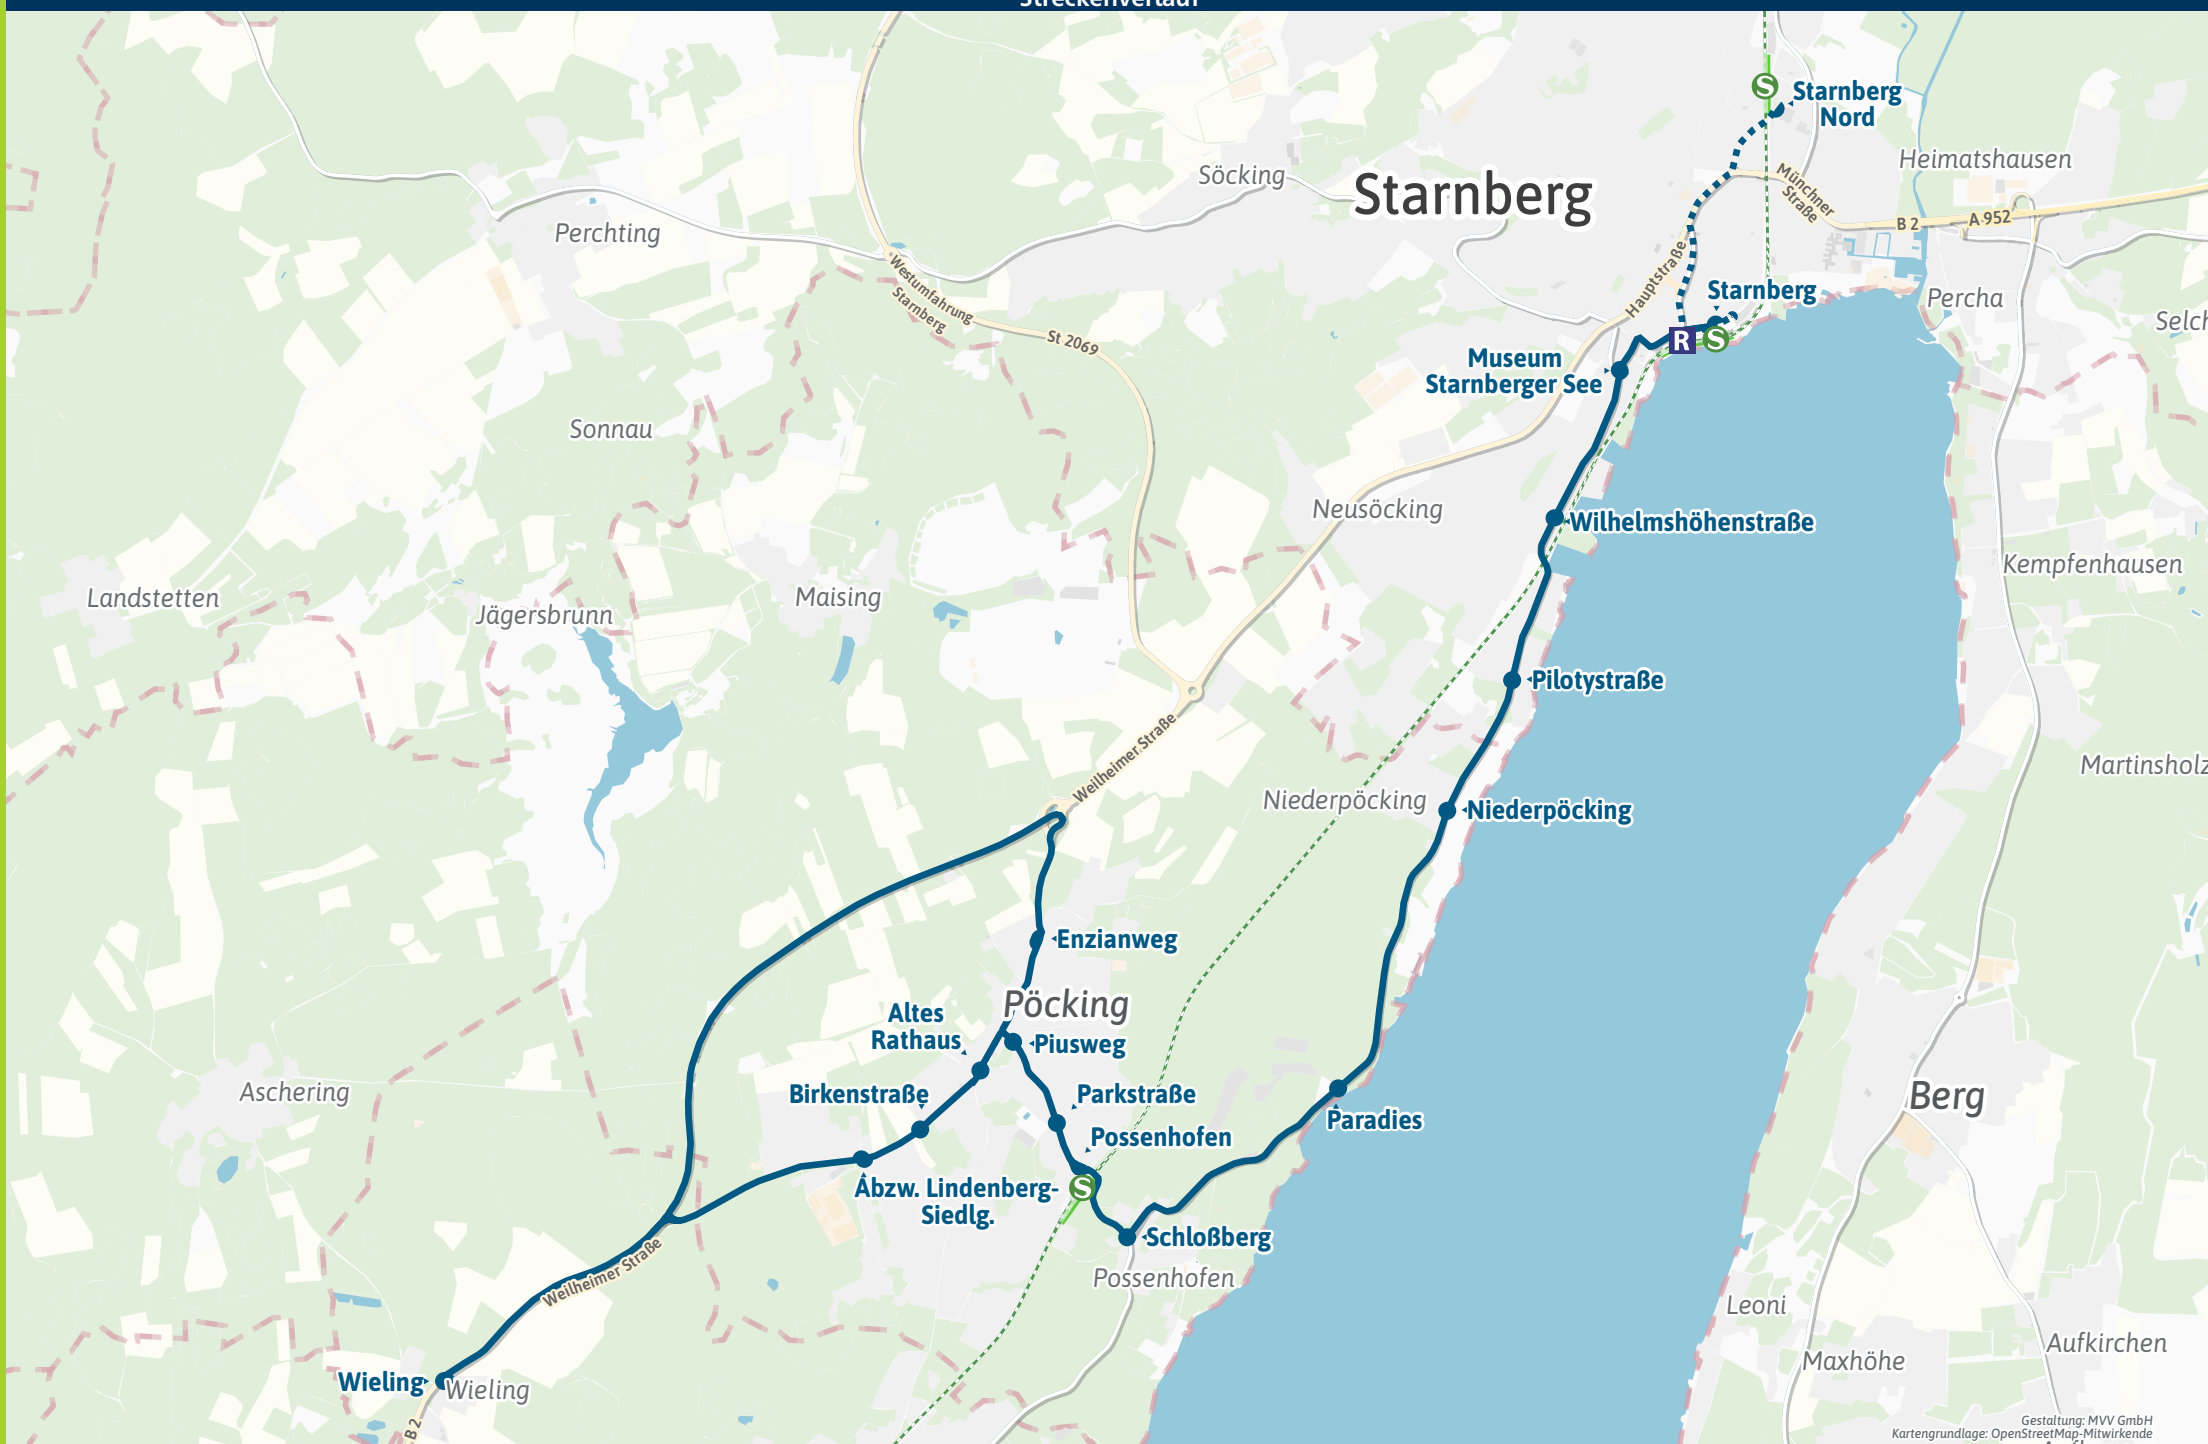

Umsteigemöglichkeiten MVV-Regionalbus 964

- Wieling
- Pöcking, Enzianweg ▶ 982
- - Abzw. Lindenberg-Siedlg. ▶ 982
- - Birkenstraße ▶ 982
- - Altes Rathaus ▶ 982
- - Enzianweg ▶ 982
- - Piusweg ▶ 982
- - Parkstraße ▶ 982
- Possenhofen ▶ S6 | 982 982V
- - Schloßberg
- Pöcking, Paradies
- Niederpöcking
- Starnberg, Pilotystraße
- - Wilhelmshöhenstraße
- - Museum Starnberger See
- - Starnberg ▶ S6 | S6 | X900 X970 | 901 902 903 975 982
- - Starnberg Nord ▶ S6 | X900 X970 | 901 902 903 904 950 951 955 961 975 982

Minifahrplan 2023 **BUS 964**

Wieling/Pöcking ◀ ▶  
 Possenhofen S ◀ ▶  
 Starnberg S R

Bestens informiert mit der MVV-App.

Fahrplan in Echtzeit, HandyTicket und aktuelle Meldungen. Alles in einer App.

[mvv-muenchen.de/app](https://mvv-muenchen.de/app)

Herausgeber Minifahrplans:  
 Münchner Verkehrs- und Tarifverbund GmbH (MVV)  
 Thierschstr. 2, 80538 München, im Auftrag der Verbundlandkreise im MVV

[mvv-auskunft.de](https://mvv-auskunft.de)

Streckenverlauf

S = an Schultagen, nicht 26.12.22 - 06.01.23; 20.02. - 24.02.23; 03.04. - 14.04.23; 29.05. - 09.06.23; 31.07. - 11.09.23; 30.10. - 03.11.23; 22.11.23

Busfahrten innerhalb einer Gemeinde gelten als Kurzstrecke: FEF = Feldafing, POC = Pöcking, STA = Starnberg